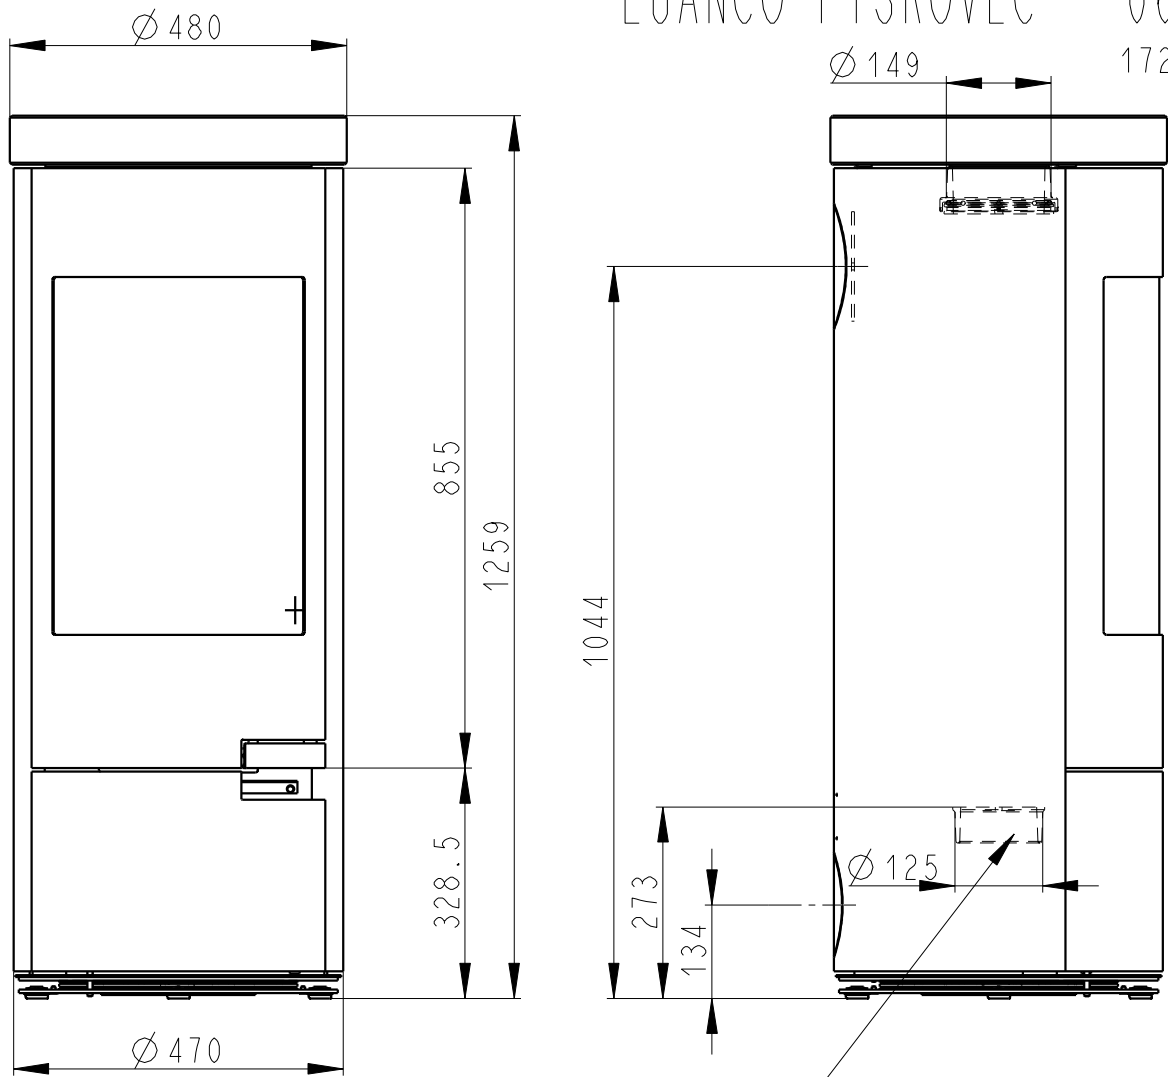

Rozmery v mm; Maße in mm

LUANCO PISKOVEC - 064B

172 kg

Centralni privod vzduchu
Zentralluftzufuhr
Ø 125mm

PRIMARNI VZDUCH
Primärluft
UND
SEKUNDARNI VZDUCH
Sekundärluft

TAHLO ROSTU
Rostzugstange