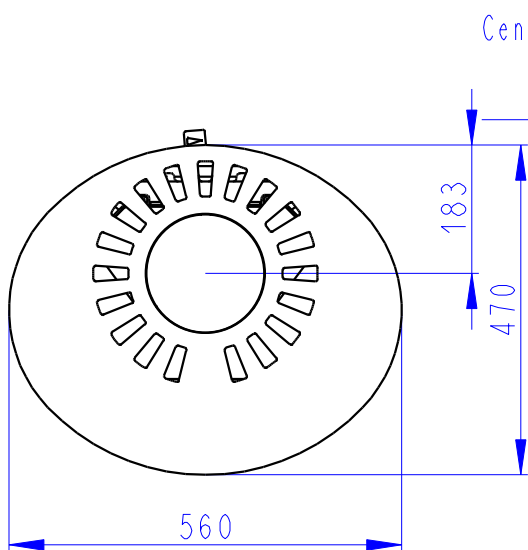

Rozmery v mm; Maße in mm

LUGO AKKUM - KERAMIKA - 097B

194 kg

Centralni privod vzduchu
Zentralluftzufuhr
 $\varnothing 125$ mm

PRIMARNI VZDUCH
Primärluft
a/und
SEKUNDARNI VZDUCH
Sekundärluft