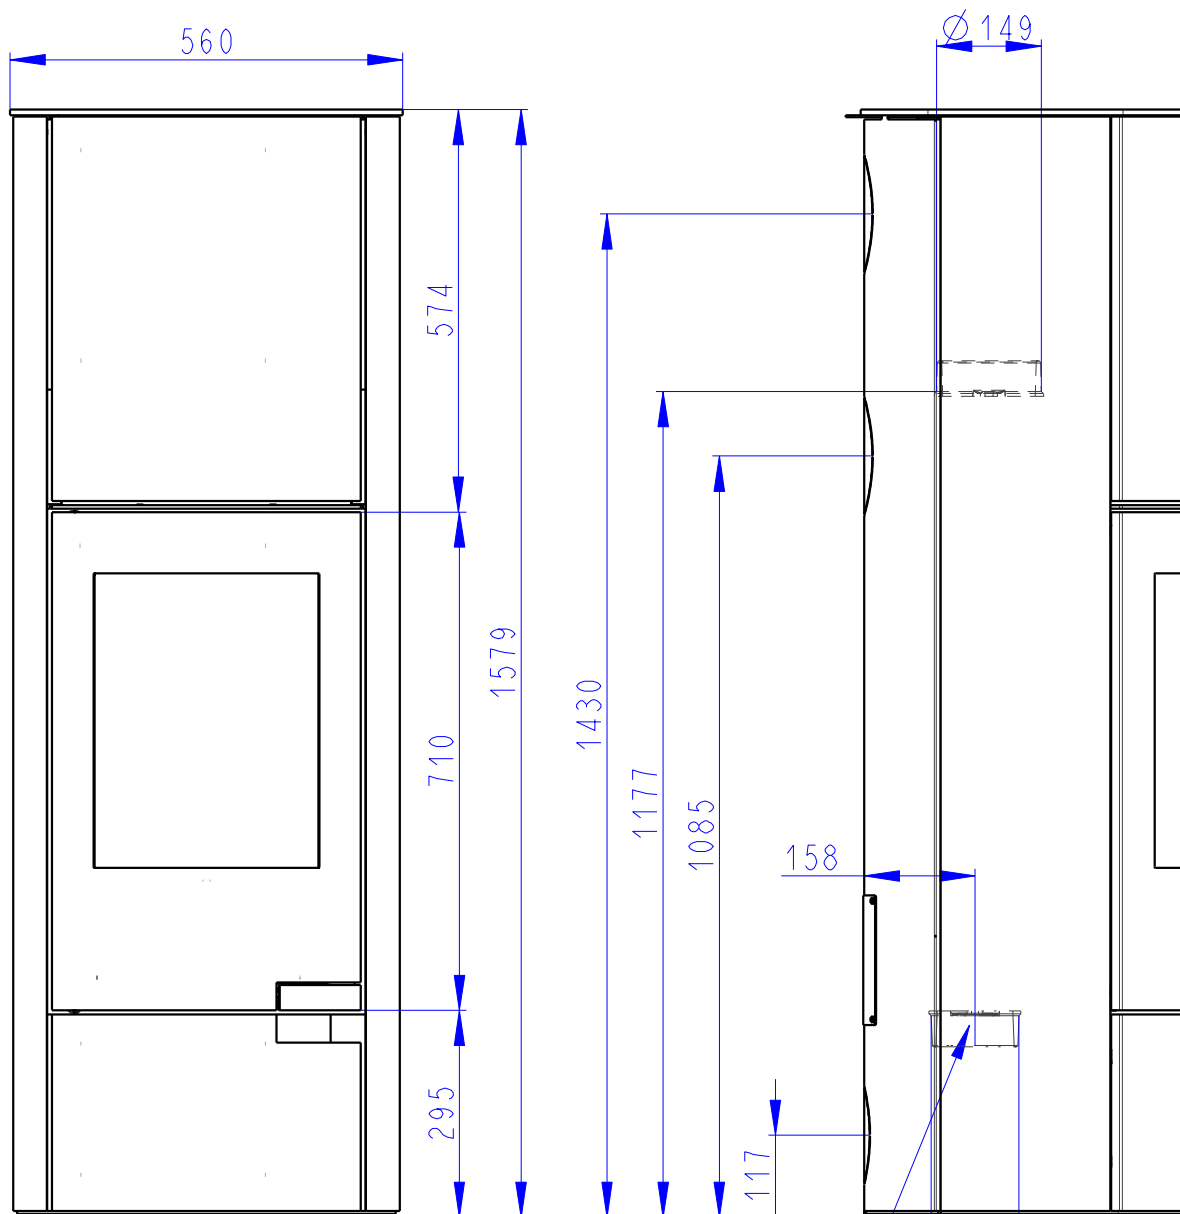

Rozmery v mm; Maße in mm

# LUGO AKKUM - PLECH - 097B

166 kg

Centralni privod vzduchu  
Zentralluftzufuhr  
 $\varnothing 125$ mm

PRIMARNI VZDUCH  
Primärluft  
a/und  
SEKUNDARNI VZDUCH  
Sekundärluft