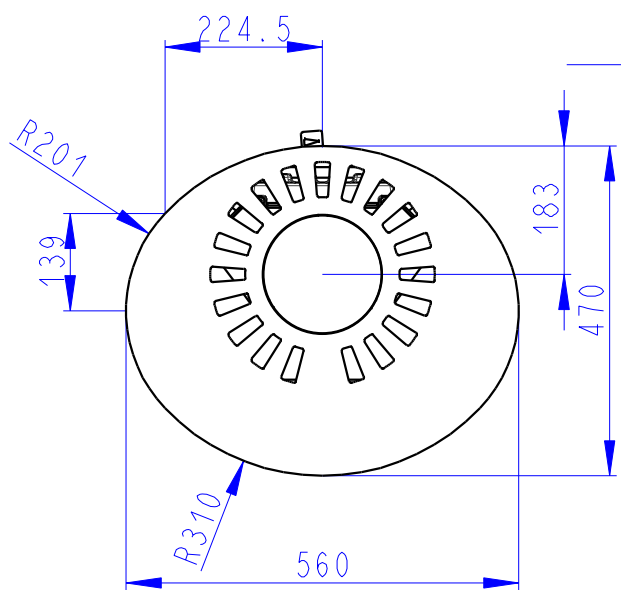

Rozmery v mm; Maße in mm

# LUGO AKKUM - PLECH - 097B

166 kg

Centralni privod vzduchu  
Zentralluftzufuhr  
 $\varnothing 125$ mm

PRIMARNI VZDUCH  
Primärluft  
a/und  
SEKUNDARNI VZDUCH  
Sekundärluft