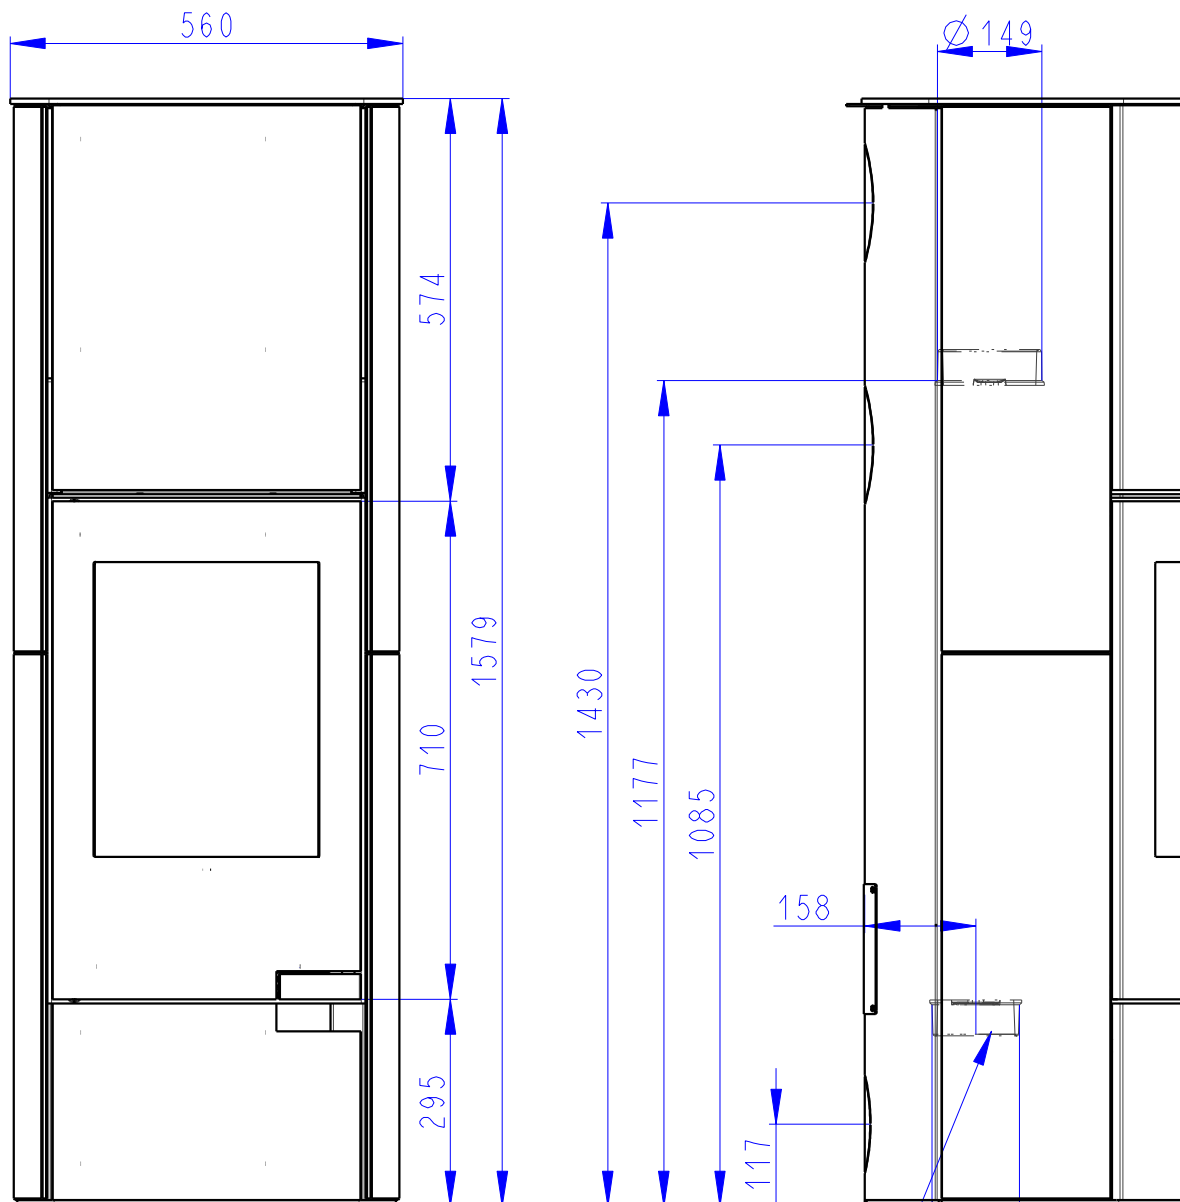

Rozmery v mm; Maße in mm

# LUGO AKKUM - PISKOVEC - 097B

205 kg

Centralni privod vzduchu  
Zentralluftzufuhr  
Ø 125mm

PRIMARNI VZDUCH  
Primärluft  
a/und  
SEKUNDARNI VZDUCH  
Sekundärluft