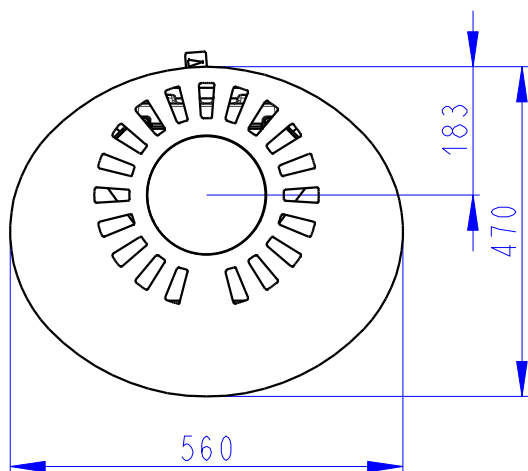

Rozmery v mm; Maße in mm

# LUGO AKKUM - PISKOVEC - 097B

205 kg

Centralni privod vzduchu  
Zentralluftzufuhr  
Ø 125mm

PRIMARNI VZDUCH  
Primärluft  
a/und  
SEKUNDARNI VZDUCH  
Sekundärluft