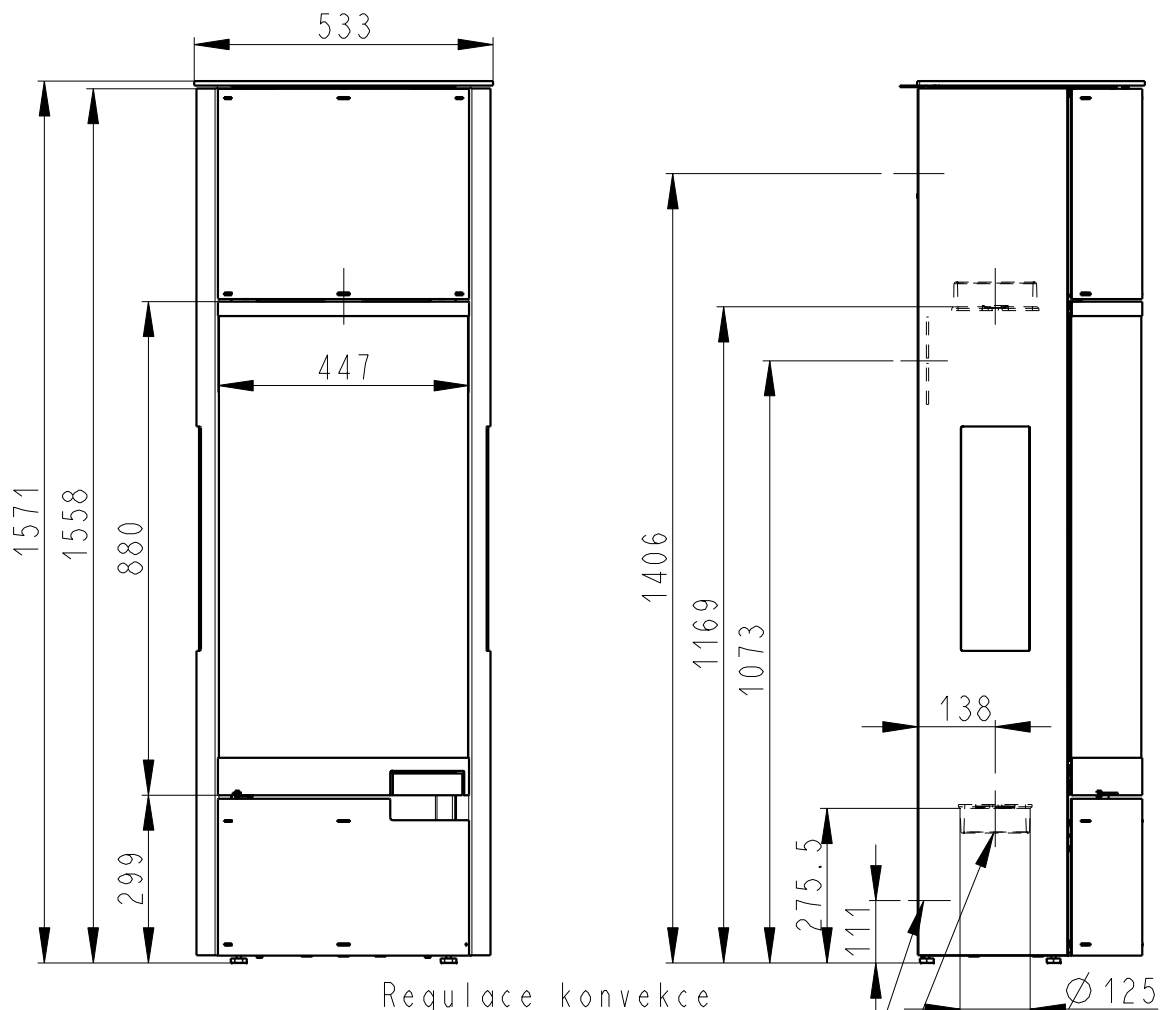

Rozmery v mm
Maße in mm
Dimensions in mm

BELO 3S 01 A - PLECH - 124D

176 kg

Regulace konvekce
Konvektionskontrolle
Convection control

Centralni privod vzduchu
Zentralluftzufuhr
Central air inlet

Primarni a sekundarni vzduch
Primarluft und Sekundarluft
Primary air and Secondary air