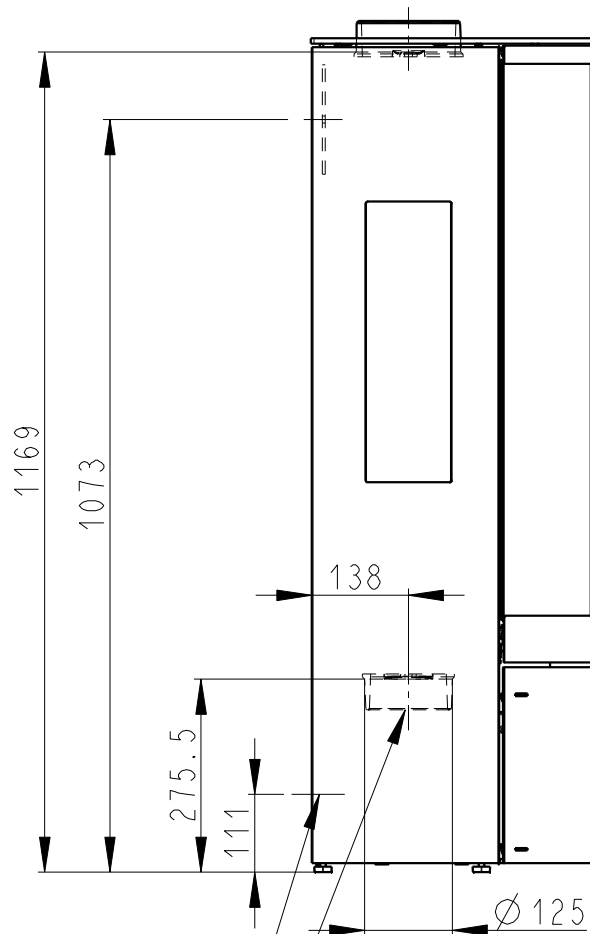

Rozmery v mm
Maße in mm
Dimensions in mm

BELO 3S 03 - PLECH - 124B

152 kg

Centralni privod vzduchu
Zentralluftzufuhr
Central air inlet

Primarni a sekundarni vzduch
Primarluft und Sekundarluft
Primary and secondary air