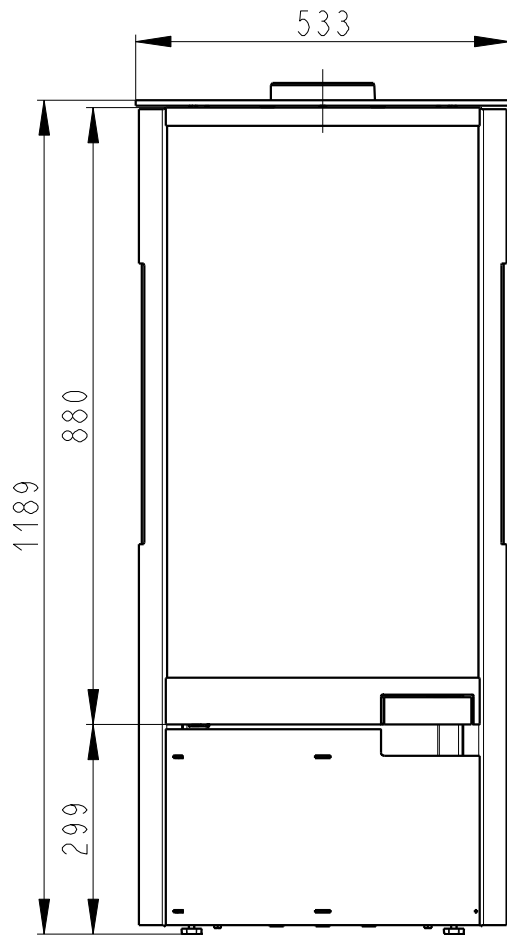

Rozmery v mm
Maße in mm
Dimensions in mm

BELO 3S 03 - PLECH - 124B

152 kg

Centralni privod vzduchu
Zentralluftzufuhr
Central air inlet

Primarni a sekundarni vzduch
Primarluft und Sekundarluft
Primary and secondary air