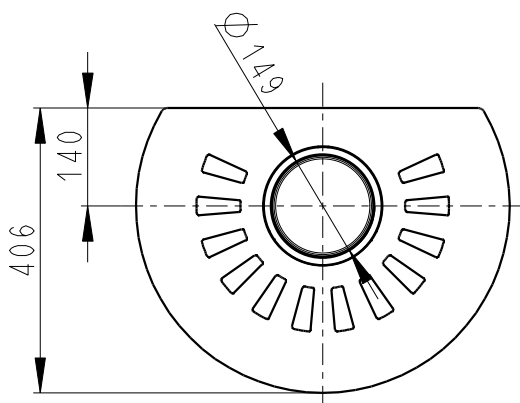

Rozmery v mm
Maße in mm
Dimensions in mm

BELO 3S 03 - PLECH - 124B

152 kg

Centralni privod vzduchu
Zentralluftzufuhr
Central air inlet

Primarni a sekundarni vzduch
Primarluft und Sekundarluft
Primary and secondary air