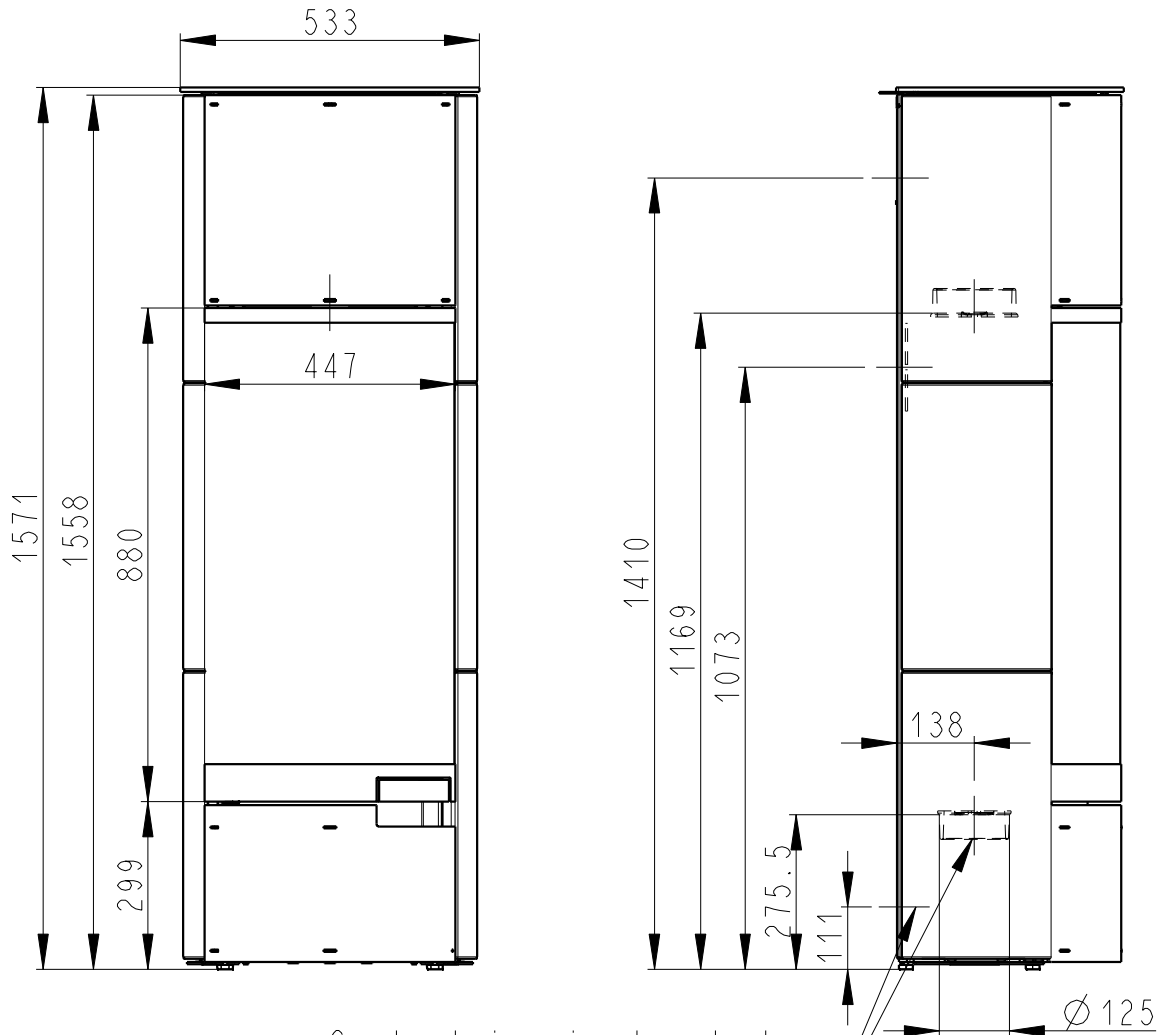

Rozměry v mm  
Maße in mm  
Dimensions in mm

# BELORADO 01 A - KERAMIKA - 124C

205 kg

Centralni privod vzduchu  
Zentralluftzufuhr  
Central air inlet

Regulace konvekce  
Konvektionskontrolle  
Convection control

Primarni a sekundarni vzduch  
Primarluft und sekundarluft  
Primary air and secondary air