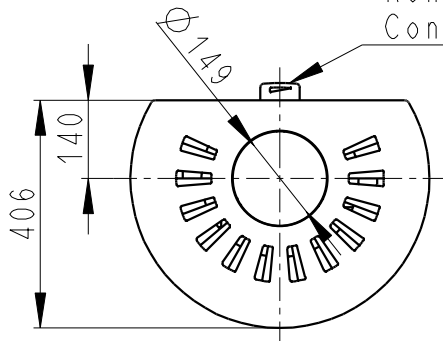

Rozměry v mm  
Maße in mm  
Dimensions in mm

# BELORADO 01 A - KERAMIKA - 124C

205 kg

Centralni privod vzduchu  
Zentralluftzufuhr  
Central air inlet

Regulace konvekce  
Konvektionskontrolle  
Convection control

Primarni a sekundarni vzduch  
Primarluft und sekundarluft  
Primary air and secondary air