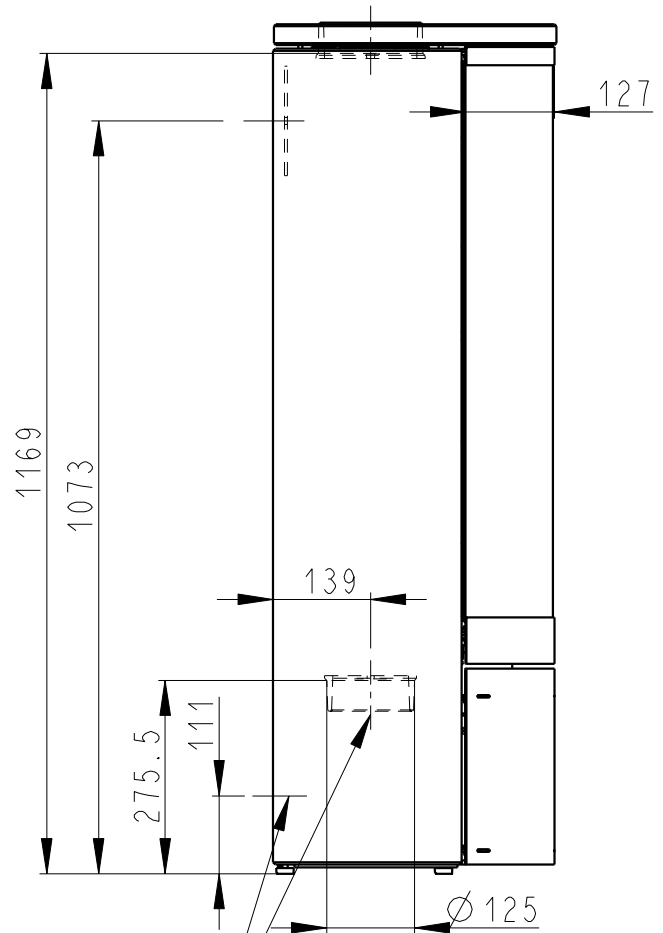

Rozmery v mm
Maße in mm
Dimensions in mm

BELORADO 02 - SERPENTIN - 124A

199 kg

Centralni privod vzduchu
Zentralluftzufuhr
Central air inlet

Primarni a sekundarni vzduch
Primarluft und sekundarluft
Primary air and secondary air