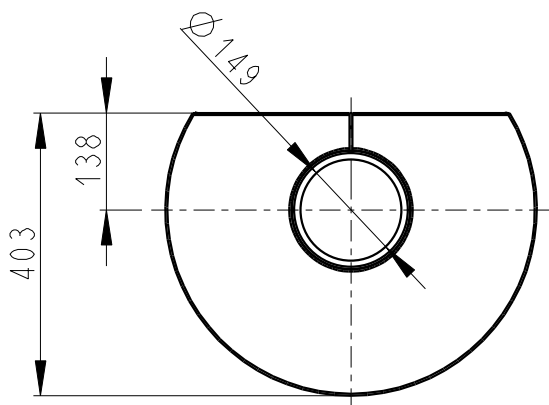

Rozmery v mm
Maße in mm
Dimensions in mm

BELORADO 02 - SERPENTIN - 124A

199 kg

Centralni privod vzduchu
Zentralluftzufuhr
Central air inlet

Primarni a sekundarni vzduch
Primarluft und sekundarluft
Primary air and secondary air