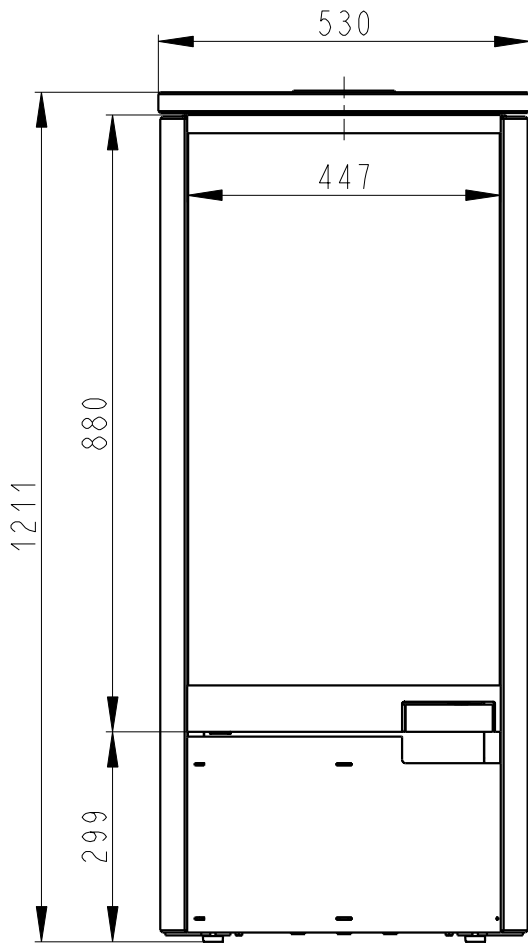

Rozmery v mm
Maße in mm
Dimensions in mm

BELORADO 02 - SERPENTIN - 124A

199 kg

Centralni privod vzduchu
Zentralluftzufuhr
Central air inlet

Primarni a sekundarni vzduch
Primarluft und sekundarluft
Primary air and secondary air