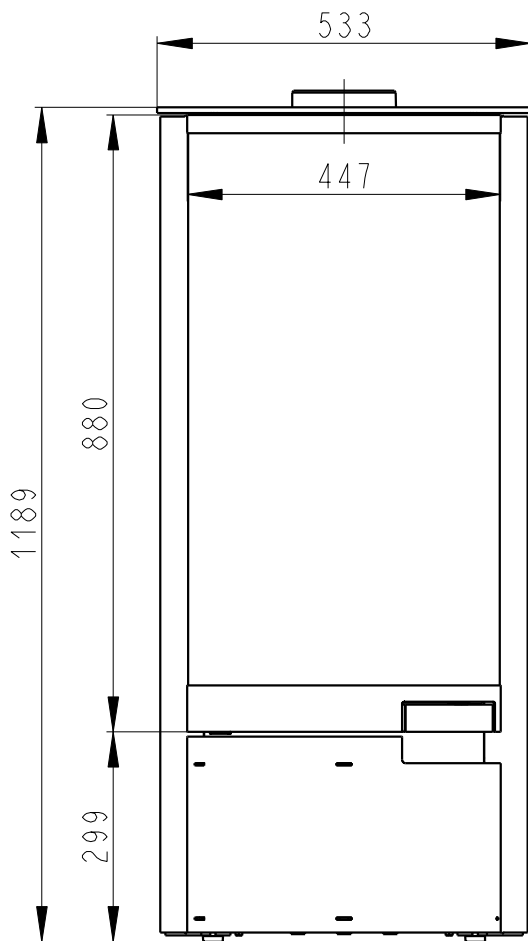

Rozmery v mm
Maße in mm
Dimensions in mm

BELORADO 03 - PLECH - 124A

153 kg

Centralni privod vzduchu
Zentralluftzufuhr
Central air inlet

Primarni a sekundarni vzduch
Primarluft und sekundarluft
Primary air and secondary air