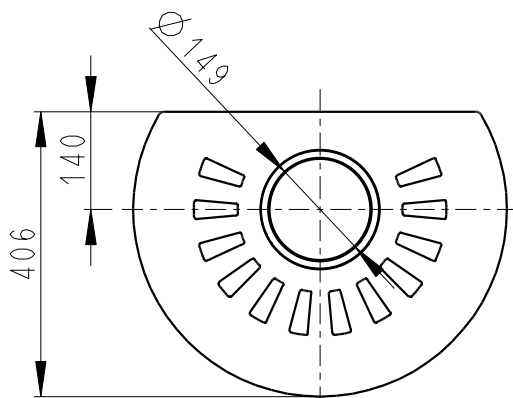

Rozmery v mm
Maße in mm
Dimensions in mm

BELORADO 03 - PLECH - 124A

153 kg

Centralni privod vzduchu
Zentralluftzufuhr
Central air inlet

Primarni a sekundarni vzduch
Primarluft und sekundarluft
Primary air and secondary air