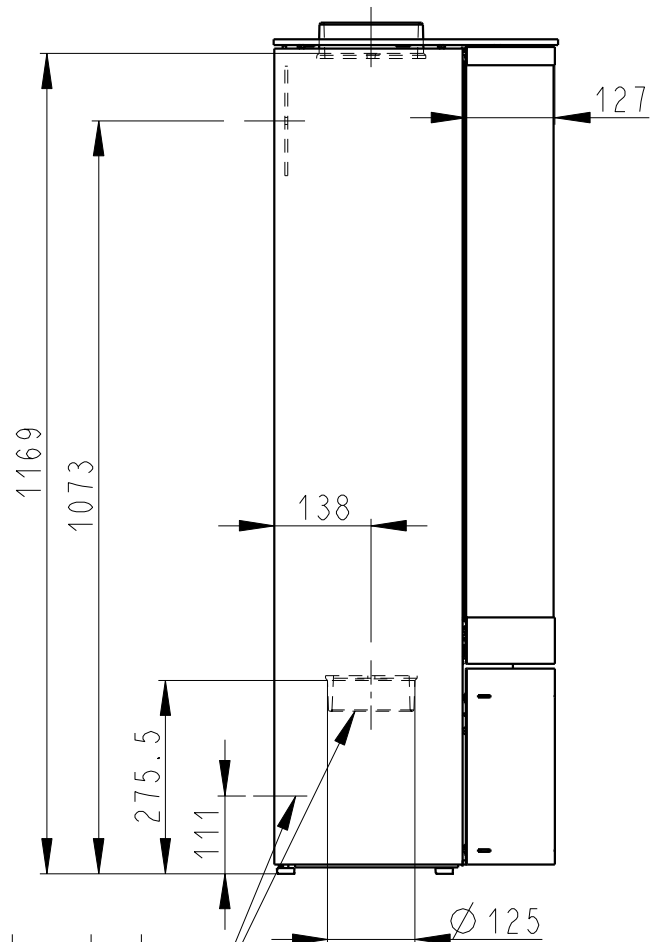

Rozmery v mm
Maße in mm
Dimensions in mm

BELORADO 03 - PLECH - 124A

153 kg

Centralni privod vzduchu
Zentralluftzufuhr
Central air inlet

Primarni a sekundarni vzduch
Primarluft und sekundarluft
Primary air and secondary air