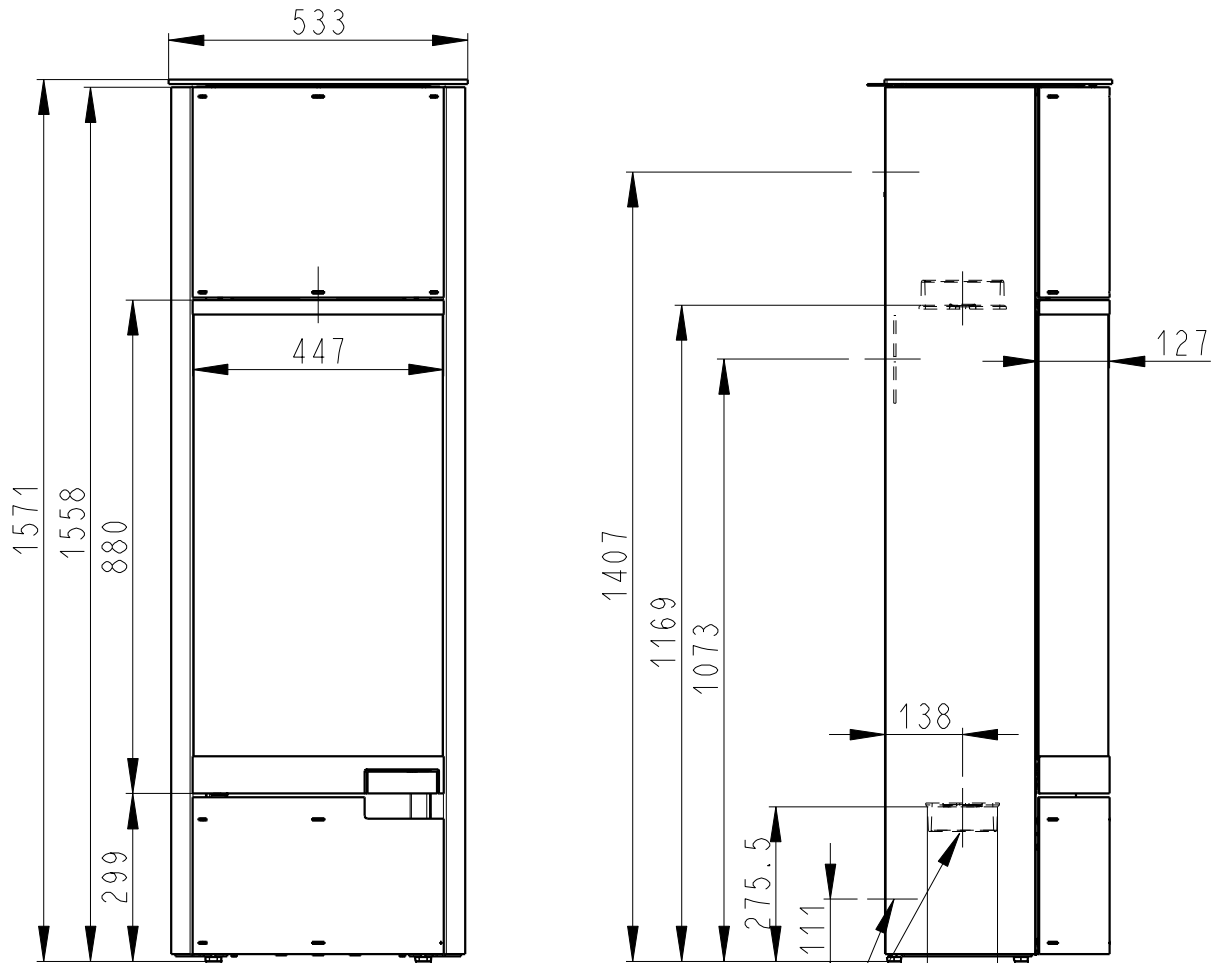

Rozmery v mm
Maße in mm
Dimensions in mm

BELORADO 03 A - PLECH - 124C

176 kg

Centralni privod vzduchu
Zentralluftzufuhr
Central air inlet

Regulace konvekce
Konvektionskontrolle
Convection control

Primarni a sekundarni vzduch
Primarluft und sekundarluft
Primary air and secondary air