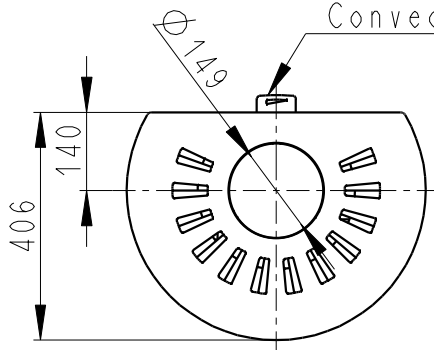

Rozmery v mm
Maße in mm
Dimensions in mm

BELORADO 03 A - PLECH - 124C

176 kg

Centralni privod vzduchu
Zentralluftzufuhr
Central air inlet

Regulace konvekce
Konvektionskontrolle
Convection control

Primarni a sekundarni vzduch
Primarluft und sekundarluft
Primary air and secondary air