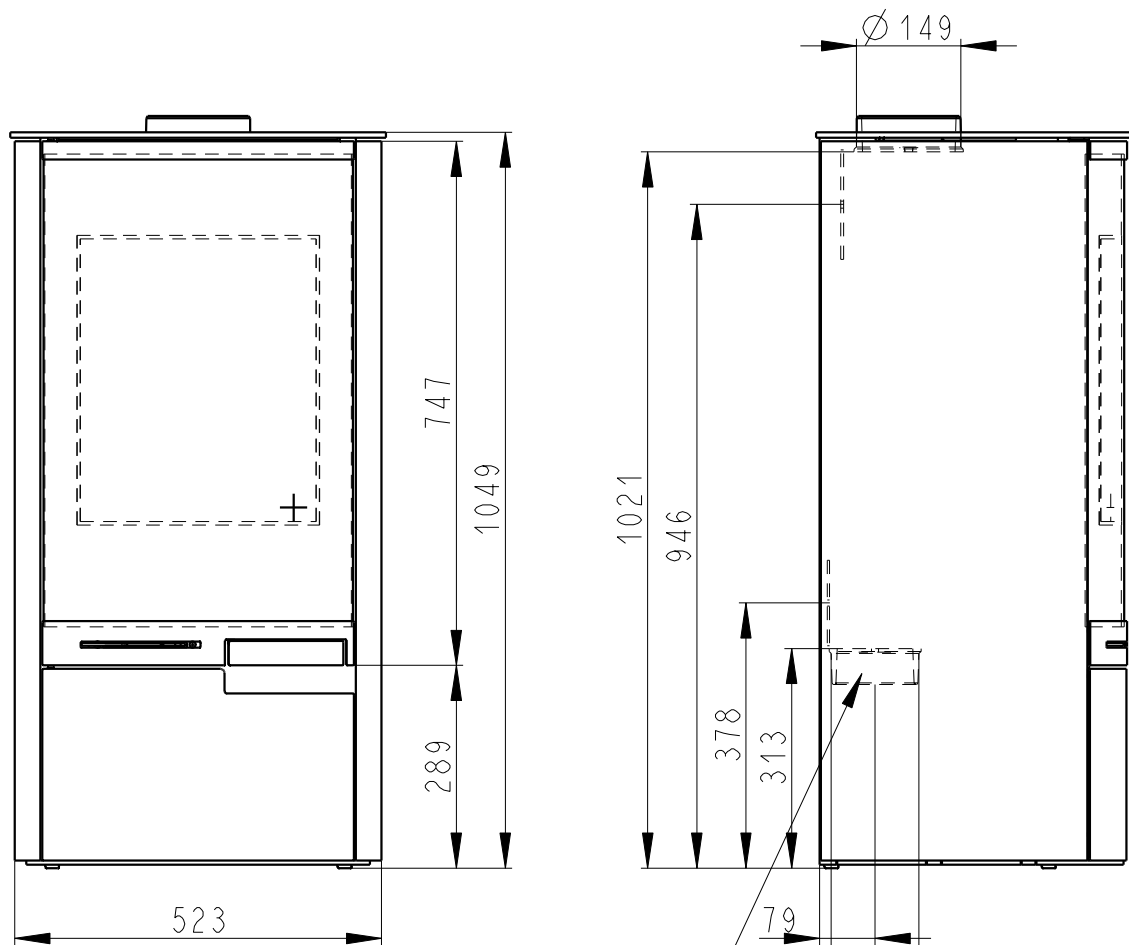

Rozmery v mm; Maße in mm

MERU N - BOK PLECH VIKO PLECH - 129B

153 kg

CENTRALNI PRIVOD VZDUCHU
Zentralluftzufuhr
Ø 125mm

SEKUNDARNI VZDUCH
Sekundär luft
UND
PRIMARNI VZDUCH
Primär luft