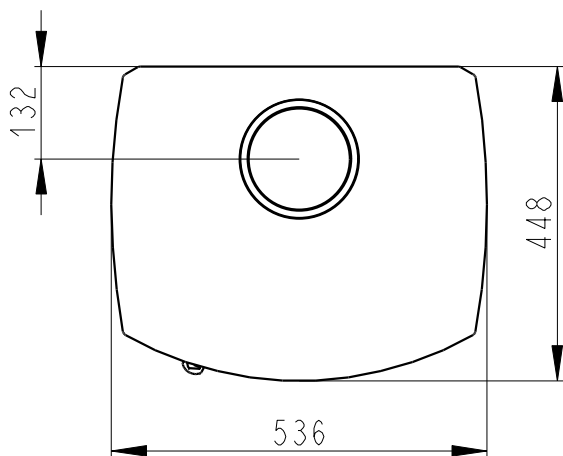

Rozmery v mm; Maße in mm

MERU N - BOK PLECH VIKO PLECH - 129B

153 kg

CENTRALNI PRIVOD VZDUCHU
Zentralluftzufuhr
Ø 125mm

SEKUNDARNI VZDUCH
Sekundär luft
UND
PRIMARNI VZDUCH
Primär luft