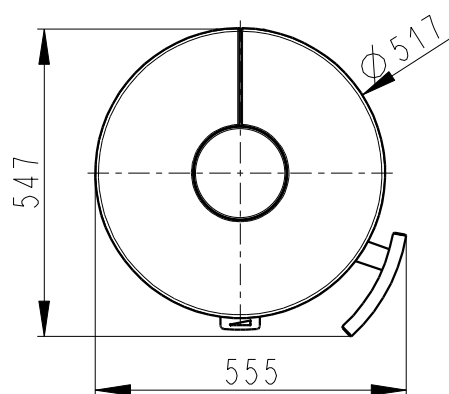

Rozmery v mm  
Maße in mm  
Dimensions in mm

SORIA - KERAMIKA - 134B

223 kg

Primarni a sekundarni vzduch  
Primarluft und sekundarluft  
Primary and secondary air