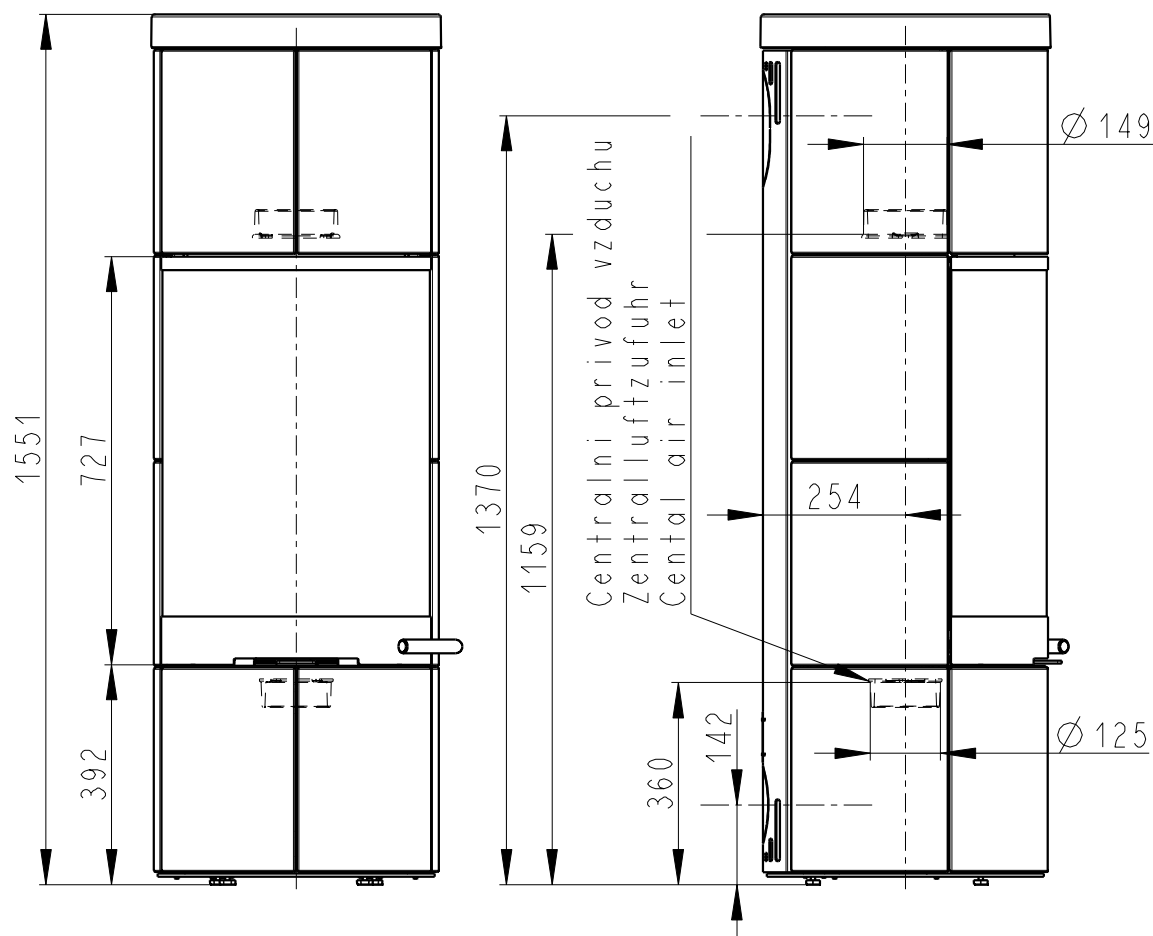

Rozmery v mm  
Maße in mm  
Dimensions in mm

SORIA - KERAMIKA - 134B

223 kg

Primarni a sekundarni vzduch  
Primarluft und sekundarluft  
Primary and secondary air