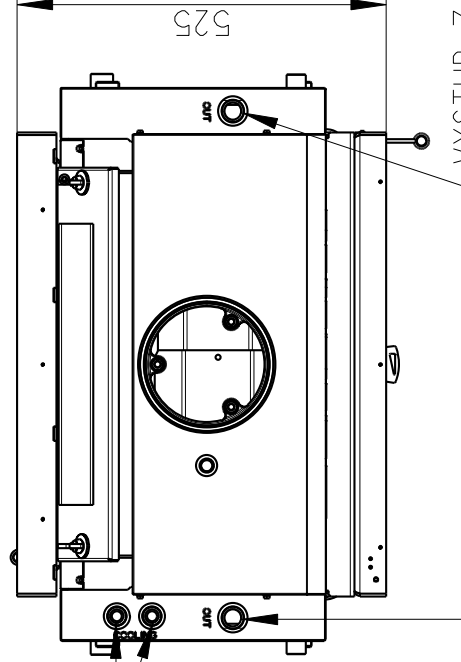

Rozmery v mm; Maße in mm

KV 025W 02 BD

307 kg

Rozměry v mm; Maße in mm

KV 025W 02 BD

307 kg

JIMKA G 1/2"

PRIMARNÍ A
SEKUNDARNÍ VZDUCH

TRANSPORTNÍ SROUBENÍ

VSTUP DO VYMEŇIKU G 3/4"

TRANSPORTNÍ SROUBENÍ

VYCLAZOVACÍ
SMYČKA G 1/2"

525

VYSTUP Z VYMEŇIKU G 3/4"
NEBO ODVZD. VENTIL