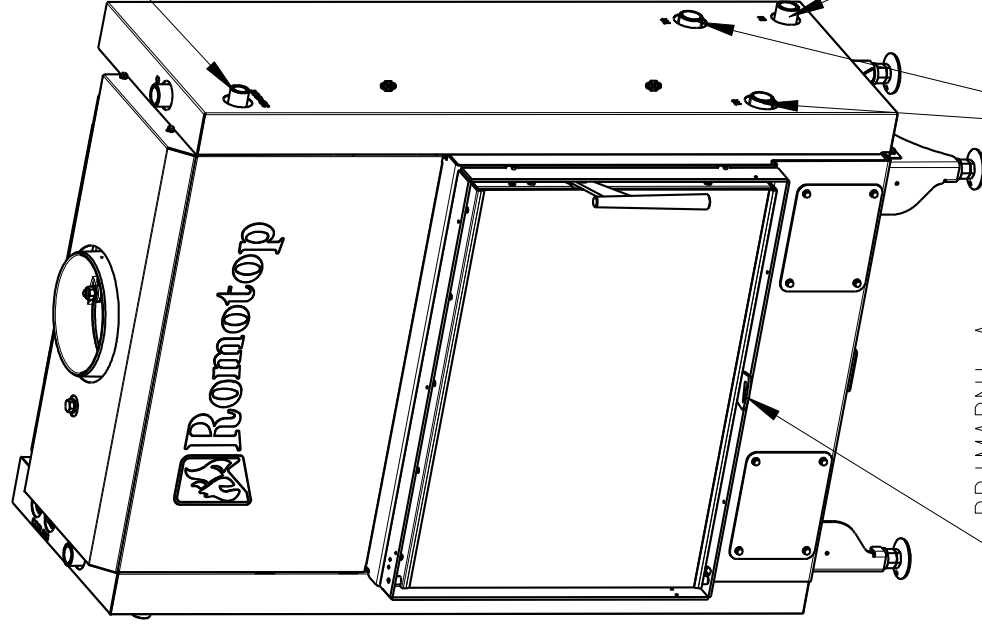

Rozmery v mm; Maße in mm

KV 025W 02 BD

307 kg

Rozměry v mm; Maße in mm

KV 025W 02 BD

307 kg

JIMKA G 1/2"

PRIMARNÍ A
SEKUNDARNÍ VZDUCH

TRANSPORTNÍ SROUBENÍ

VSTUP DO VYMEŇIKU G 3/4"

TRANSPORTNÍ SROUBENÍ

VYCLAZOVACÍ
SMYČKA G 1/2"

525

VYSTUP Z VYMEŇIKU G 3/4"
NEBO ODVZD. VENTIL