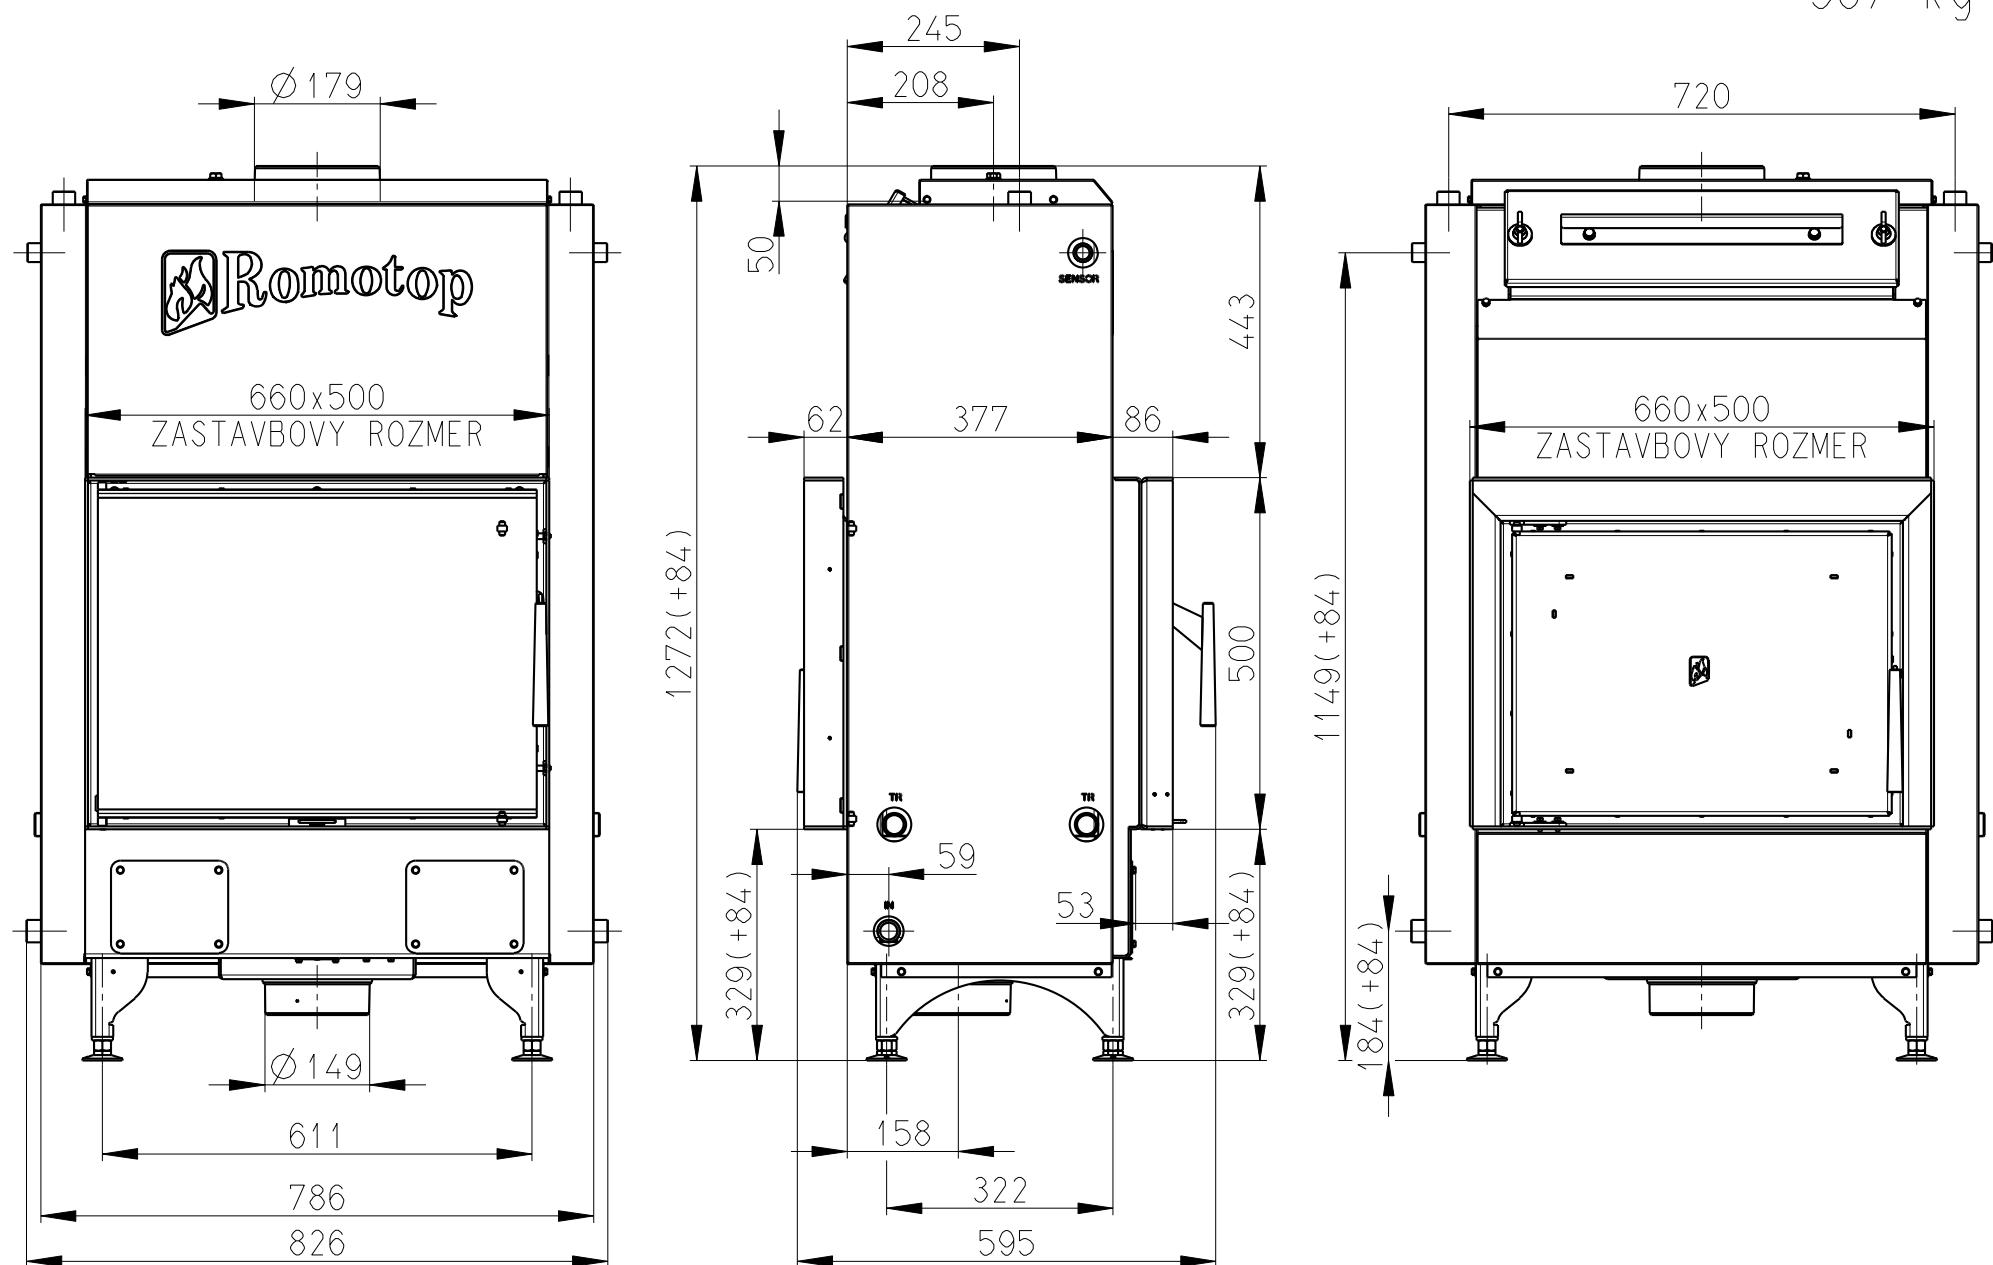

Rozmery v mm; Maße in mm

KV 025W 02 BD

307 kg

Rozměry v mm; Maße in mm

KV 025W 02 BD

307 kg

JIMKA G 1/2"

PRIMARNÍ A
SEKUNDARNÍ VZDUCH

TRANSPORTNÍ SROUBENÍ

VSTUP DO VYMEŇIKU G 3/4"

TRANSPORTNÍ SROUBENÍ

VYCLAZOVACÍ
SMYČKA G 1/2"

525

VYSTUP Z VYMEŇIKU G 3/4"
NEBO ODVZD. VENTIL