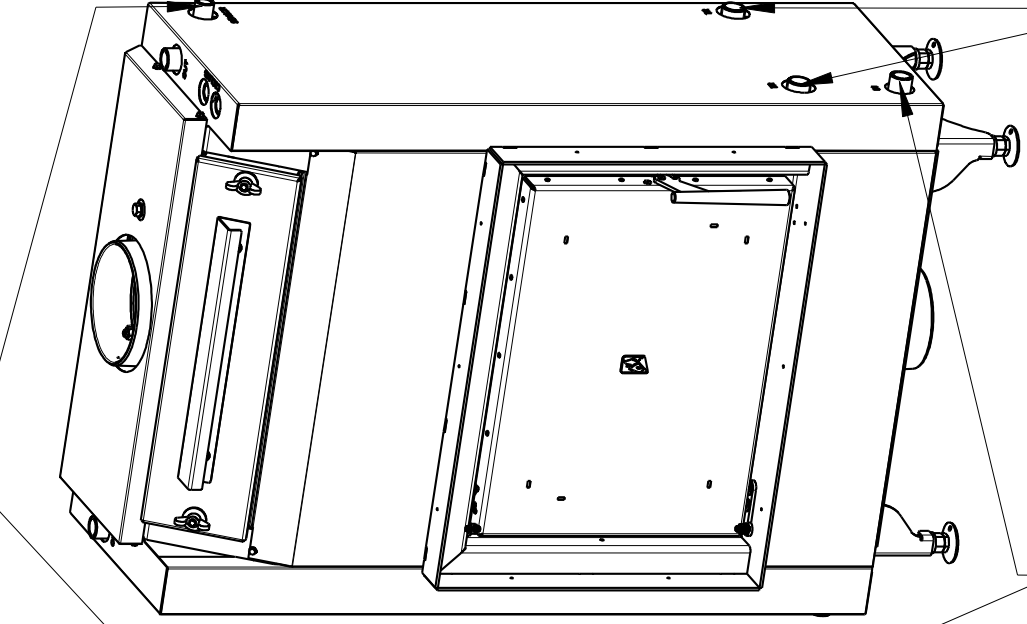

Rozmery v mm; Maße in mm

KV 025W 02 BD

307 kg

Rozměry v mm; Maße in mm

KV 025W 02 BD

307 kg

JIMKA G 1/2"

PRIMARNÍ A
SEKUNDARNÍ VZDUCH

TRANSPORTNÍ SROUBENÍ

VSTUP DO VYMEŇIKU G 3/4"

TRANSPORTNÍ SROUBENÍ

VYCLAZOVACÍ
SMYČKA G 1/2"

525

VYSTUP Z VYMEŇIKU G 3/4"
NEBO ODVZD. VENTIL