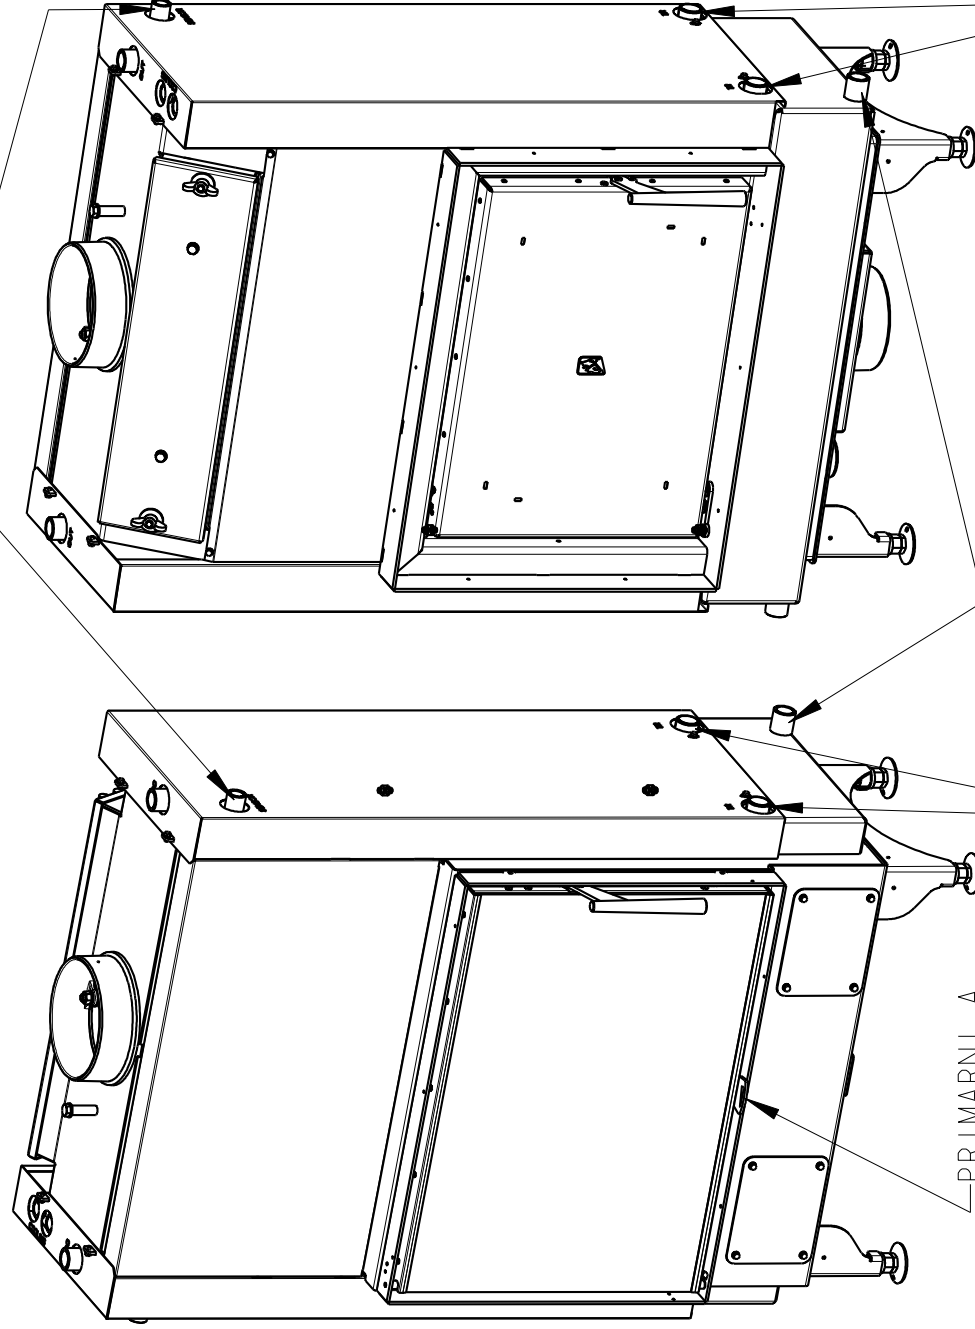

Rozmery v mm; Maße in mm

KV 025W 01 BD

300 kg

Rozměry v mm; Maße in mm

KV 025W 01 BD

300 kg

JIMKA G 1/2"

PRIMARNÍ A
SEKUNDARNÍ VZDUCH

VSTUP DO VYMENIKU G 3/4"

TRANSPORTNÍ SROUBENÍ

TRANSPORTNÍ SROUBENÍ

VYCLAZOVACÍ
SMYČKA G 1/2"

VYSTUP Z VYMENIKU G 3/4"
NEBO ODVZD. VENTIL