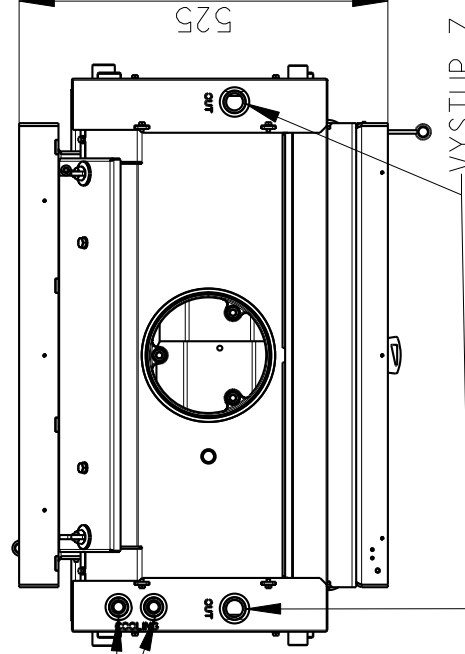

Rozmery v mm; Maße in mm

KV 025W 01 BD

300 kg

Rozměry v mm; Maße in mm

KV 025W 01 BD

300 kg

JIMKA G 1/2"

PRIMARNÍ A
SEKUNDARNÍ VZDUCH

VSTUP DO VYMENIKU G 3/4"

TRANSPORTNÍ SROUBENÍ

TRANSPORTNÍ SROUBENÍ

VYCLAZOVACÍ
SMYČKA G 1/2"

VYSTUP Z VYMENIKU G 3/4"
NEBO ODVZD. VENTIL