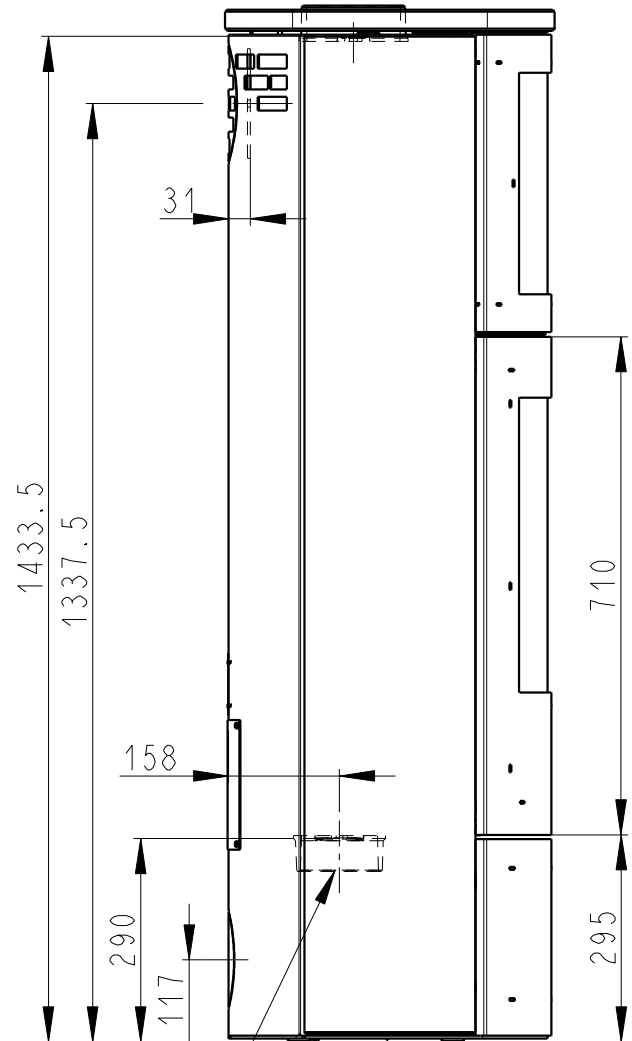

Rozmery v mm  
Maße in mm  
Dimensions in mm

LUGO 02BACK SERPENTIN-097E

236 kg

Centralni privod vzduchu  $\varnothing 125$   
Zentral luftzufuhr  $\varnothing 125$   
Central air inlet  $\varnothing 125$