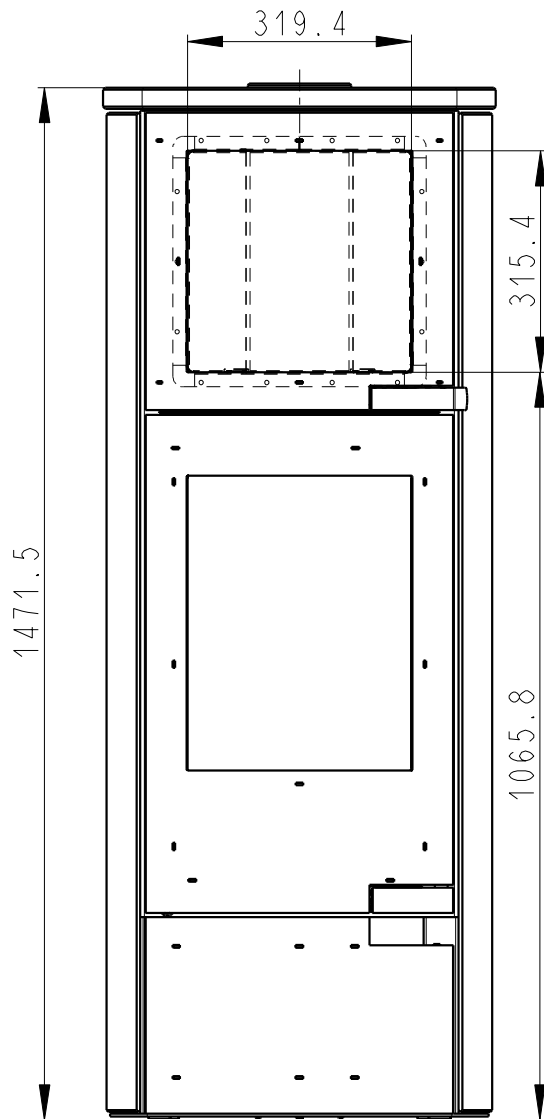

Rozmery v mm  
Maße in mm  
Dimensions in mm

LUGO 02BACK SERPENTIN-097E

236 kg

Centralni privod vzduchu  $\varnothing 125$   
Zentral luftzufuhr  $\varnothing 125$   
Central air inlet  $\varnothing 125$