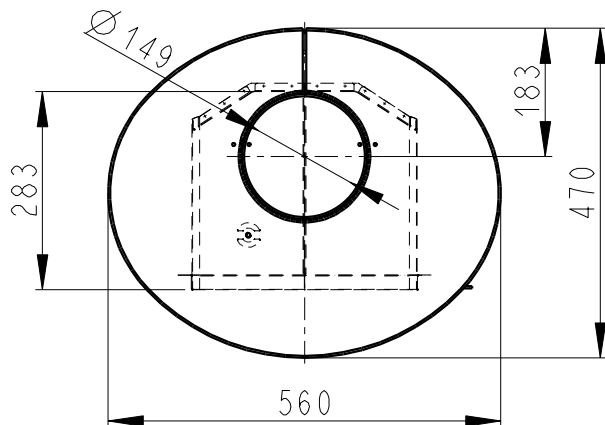

Rozmery v mm  
Maße in mm  
Dimensions in mm

LUGO 02BACK SERPENTIN-097E

236 kg

Centralni privod vzduchu  $\varnothing 125$   
Zentral luftzufuhr  $\varnothing 125$   
Central air inlet  $\varnothing 125$