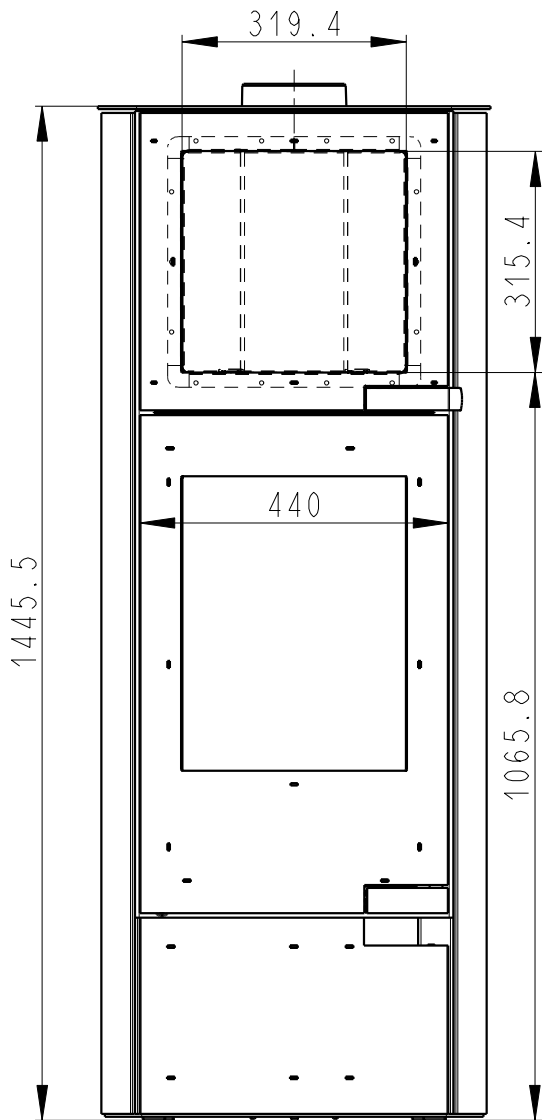

Rozmery v mm
 Maße in mm
 Dimensions in mm

LUGO 03BACK PLECH-097E

171 kg

Centralni privod vzduchu \varnothing 125
 Zentral luftzufuhr \varnothing 125
 Central air inlet \varnothing 125

Primarni a sekundarni vzduch
 Primarluft und sekundarluft
 Primary and Secondary air