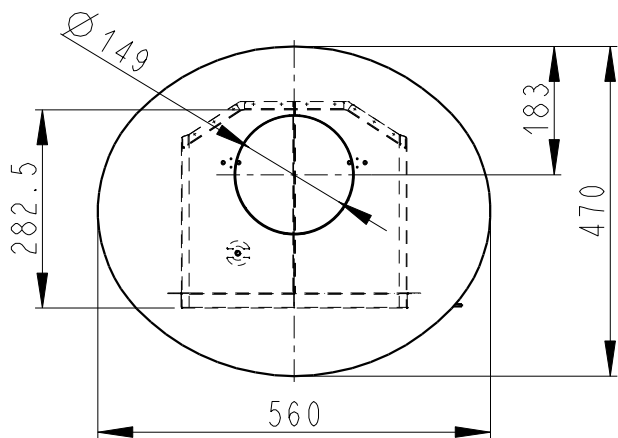

Rozmery v mm
 Maße in mm
 Dimensions in mm

LUGO 03BACK PLECH-097E

171 kg

Centralni privod vzduchu \varnothing 125
 Zentral luftzufuhr \varnothing 125
 Central air inlet \varnothing 125

Primarni a sekundarni vzduch
 Primarluft und sekundarluft
 Primary and Secondary air