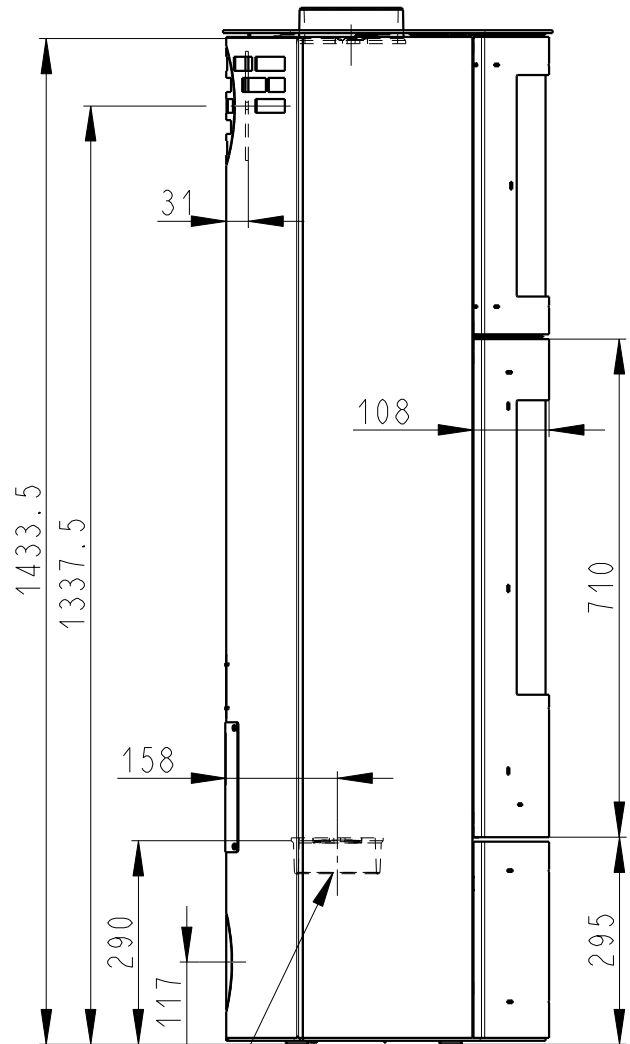

Rozmery v mm
 Maße in mm
 Dimensions in mm

LUGO 03BACK PLECH-097E

171 kg

Centralni privod vzduchu \varnothing 125
 Zentral luftzufuhr \varnothing 125
 Central air inlet \varnothing 125

Primarni a sekundarni vzduch
 Primarluft und sekundarluft
 Primary and Secondary air