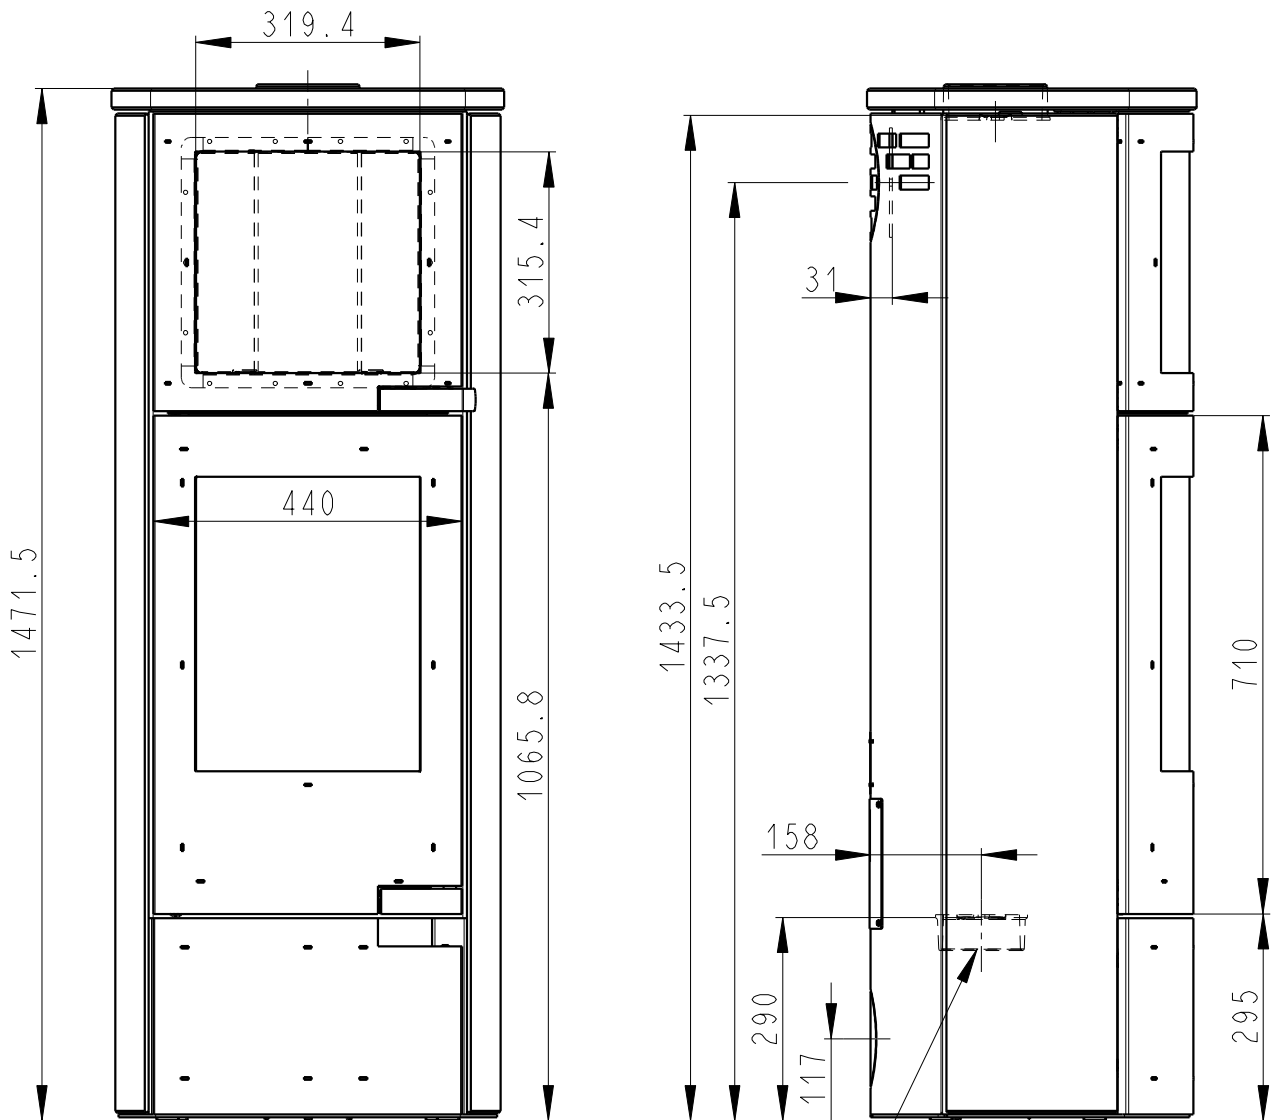

Rozmery v mm
Maße in mm
Dimensions in mm

LUGO 04BACK PISKOVEC-097E

210 kg

Centralni privod vzduchu \varnothing 125
Zentral luftzufuhr \varnothing 125
Central air inlet \varnothing 125

Primarni a sekundarni vzduch
Primarluft und sekundarluft
Primary and Secondary air