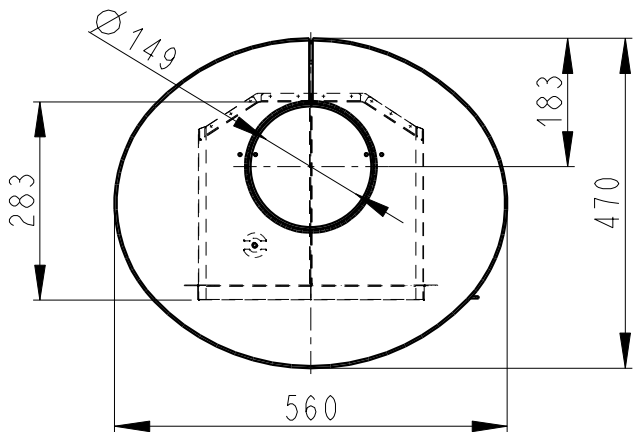

Rozmery v mm
Maße in mm
Dimensions in mm

LUGO 04BACK PISKOVEC-097E

210 kg

Centralni privod vzduchu \varnothing 125
Zentral luftzufuhr \varnothing 125
Central air inlet \varnothing 125

Primarni a sekundarni vzduch
Primarluft und sekundarluft
Primary and Secondary air