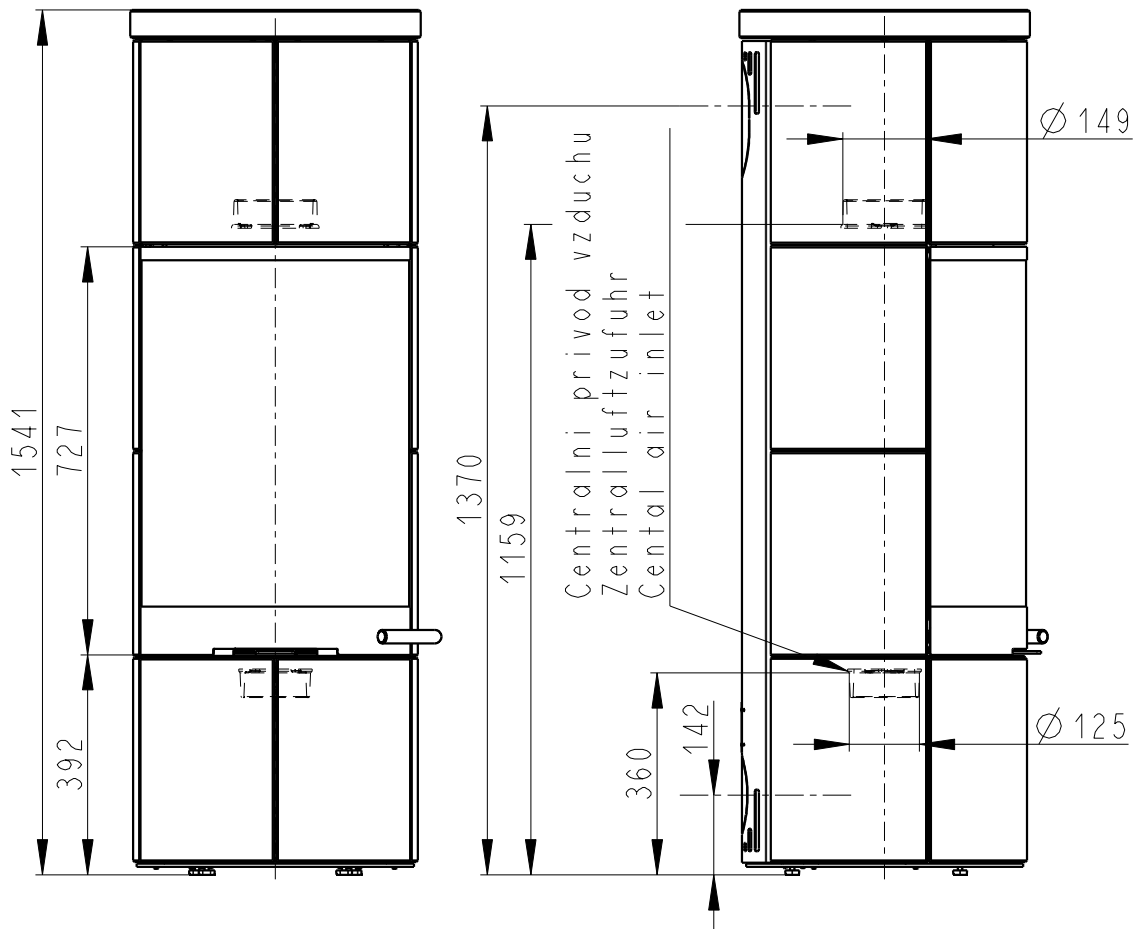

Rozmery v mm  
Maße in mm  
Dimensions in mm

SORIA - PISKOVEC - 134B

258 kg

Primarni a sekundarni vzduch  
Primarluft und sekundarluft  
Primary and secondary air