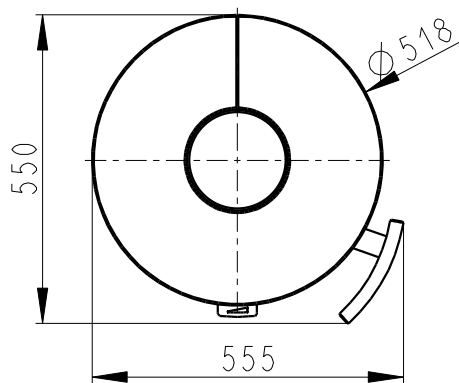

Rozmery v mm  
Maße in mm  
Dimensions in mm

SORIA - PISKOVEC - 134B

258 kg

Primarni a sekundarni vzduch  
Primarluft und sekundarluft  
Primary and secondary air