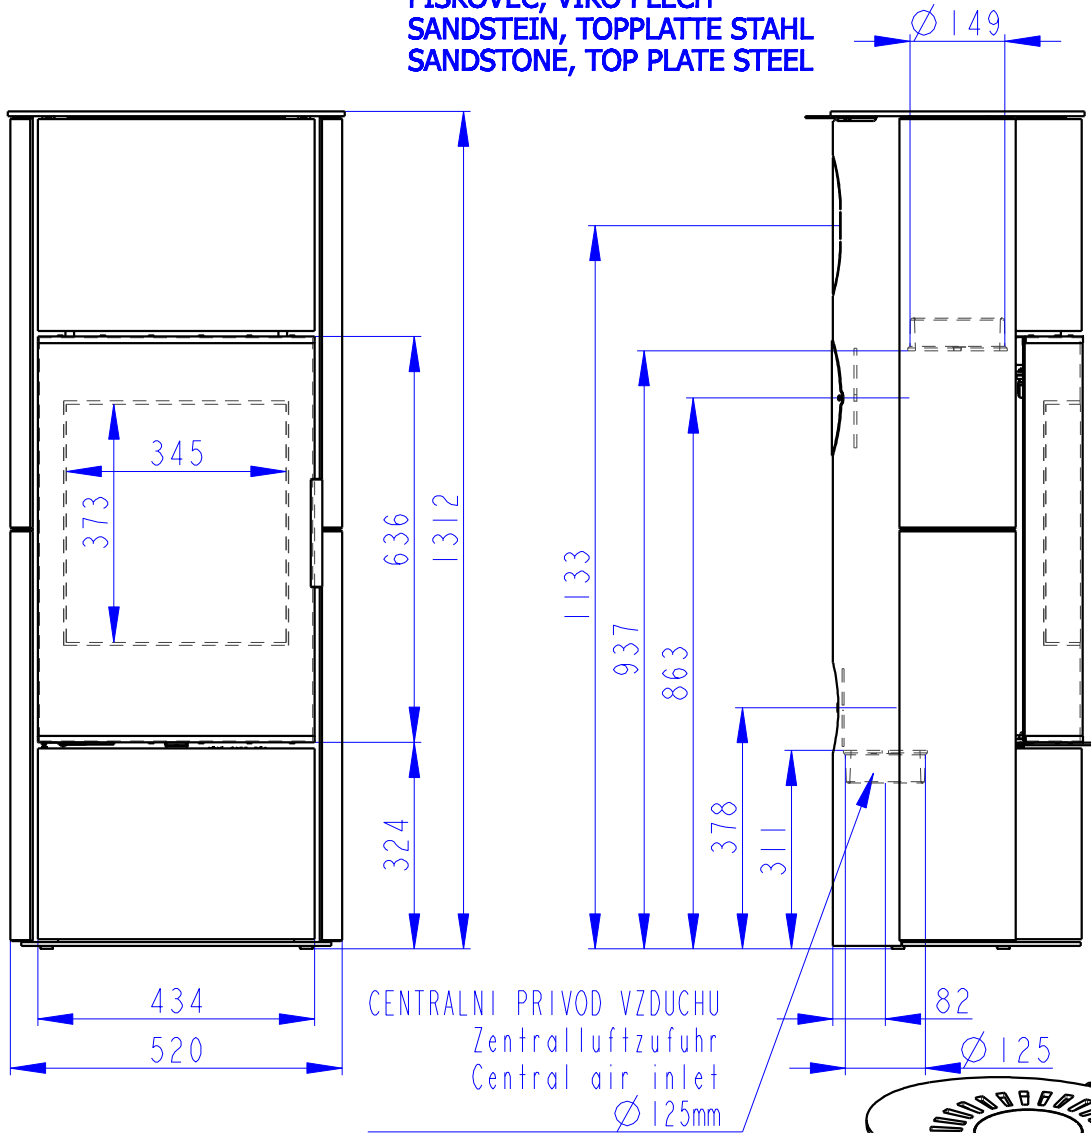

# LAREDO 04 A

PÍSKOVEC, VÍKO PLECH  
 SANDSTEIN, TOPPLATTE STAHL  
 SANDSTONE, TOP PLATE STEEL

SEKUNDARNI VZDUCH  
 Sekundärluft  
 Secondary air  
 A/UND/AND  
 PRIMARNI VZDUCH  
 Primärluft  
 Primary air