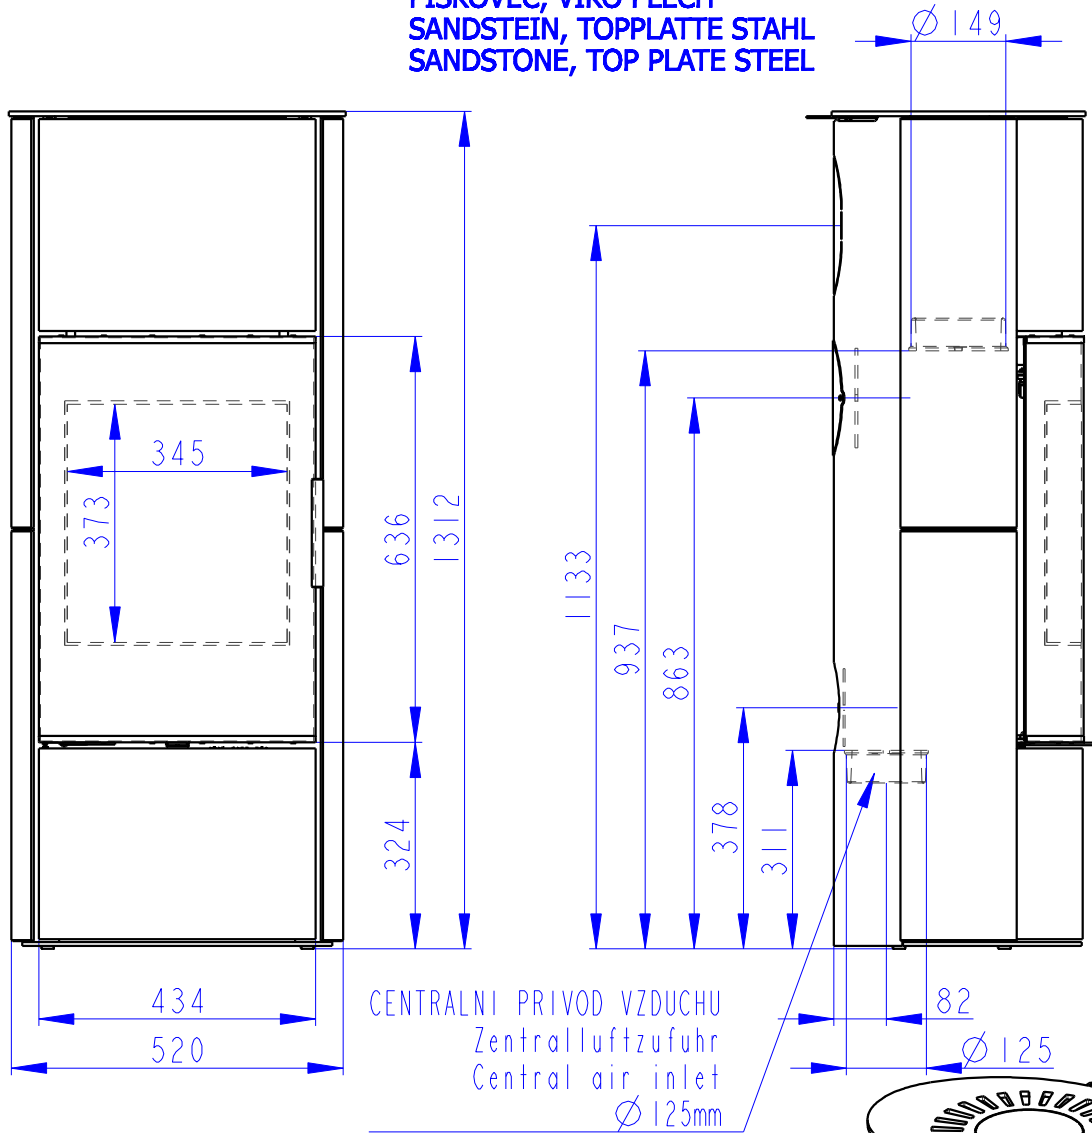

# LAREDO 04 A

PÍSKOVEC, VÍKO PLECH  
 SANDSTEIN, TOPPLATTE STAHL  
 SANDSTONE, TOP PLATE STEEL

KLAPKA KONVEKCIHO VZDUCHU  
 KonvektionsLuftSchieber

SEKUNDARNI VZDUCH  
 Sekundärluft  
 Secondary air  
 A/UND/AND  
 PRIMARNI VZDUCH  
 Primärluft  
 Primary air