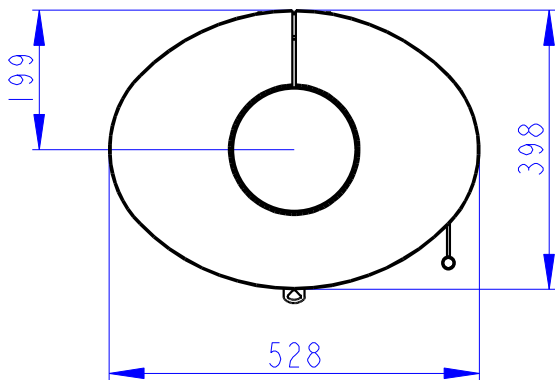

CENTRALNI PRIVOD VZDUCHU
Zentralluftzufuhr
Central air inlet
Ø 125mm

SEKUNDARNI VZDUCH
Sekundärluft
Secondary air
A/UND/AND
PRIMARNI VZDUCH
Primärluft
Primary air

SERPENTIN
SERPENTINO KOMPLETT
FULL SERPENTIN

CENTRALNI PRIVOD VZDUCHU
Zentralluftzufuhr
Central air inlet
Ø 125mm

SEKUNDARNI VZDUCH
Sekundärluft
Secondary air
A/UND/AND
PRIMARNI VZDUCH
Primärluft
Primary air