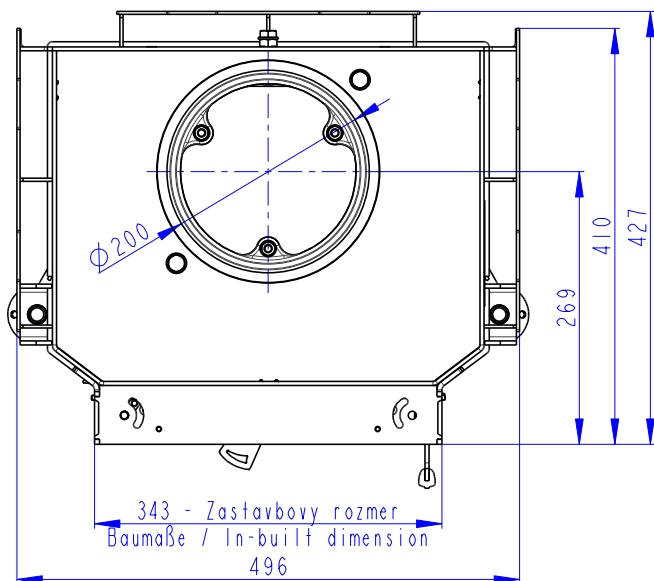

Rozměry v mm  
Maße in mm  
Dimensions in mm

DYNAMIC 2G 35.46.01

135kg

Vystup M10  
Reservoir M10  
Tauchhülse M10

Primarni a sekundarni vzduch  
Primary and secondary air  
Primärluft und Sekundärluft