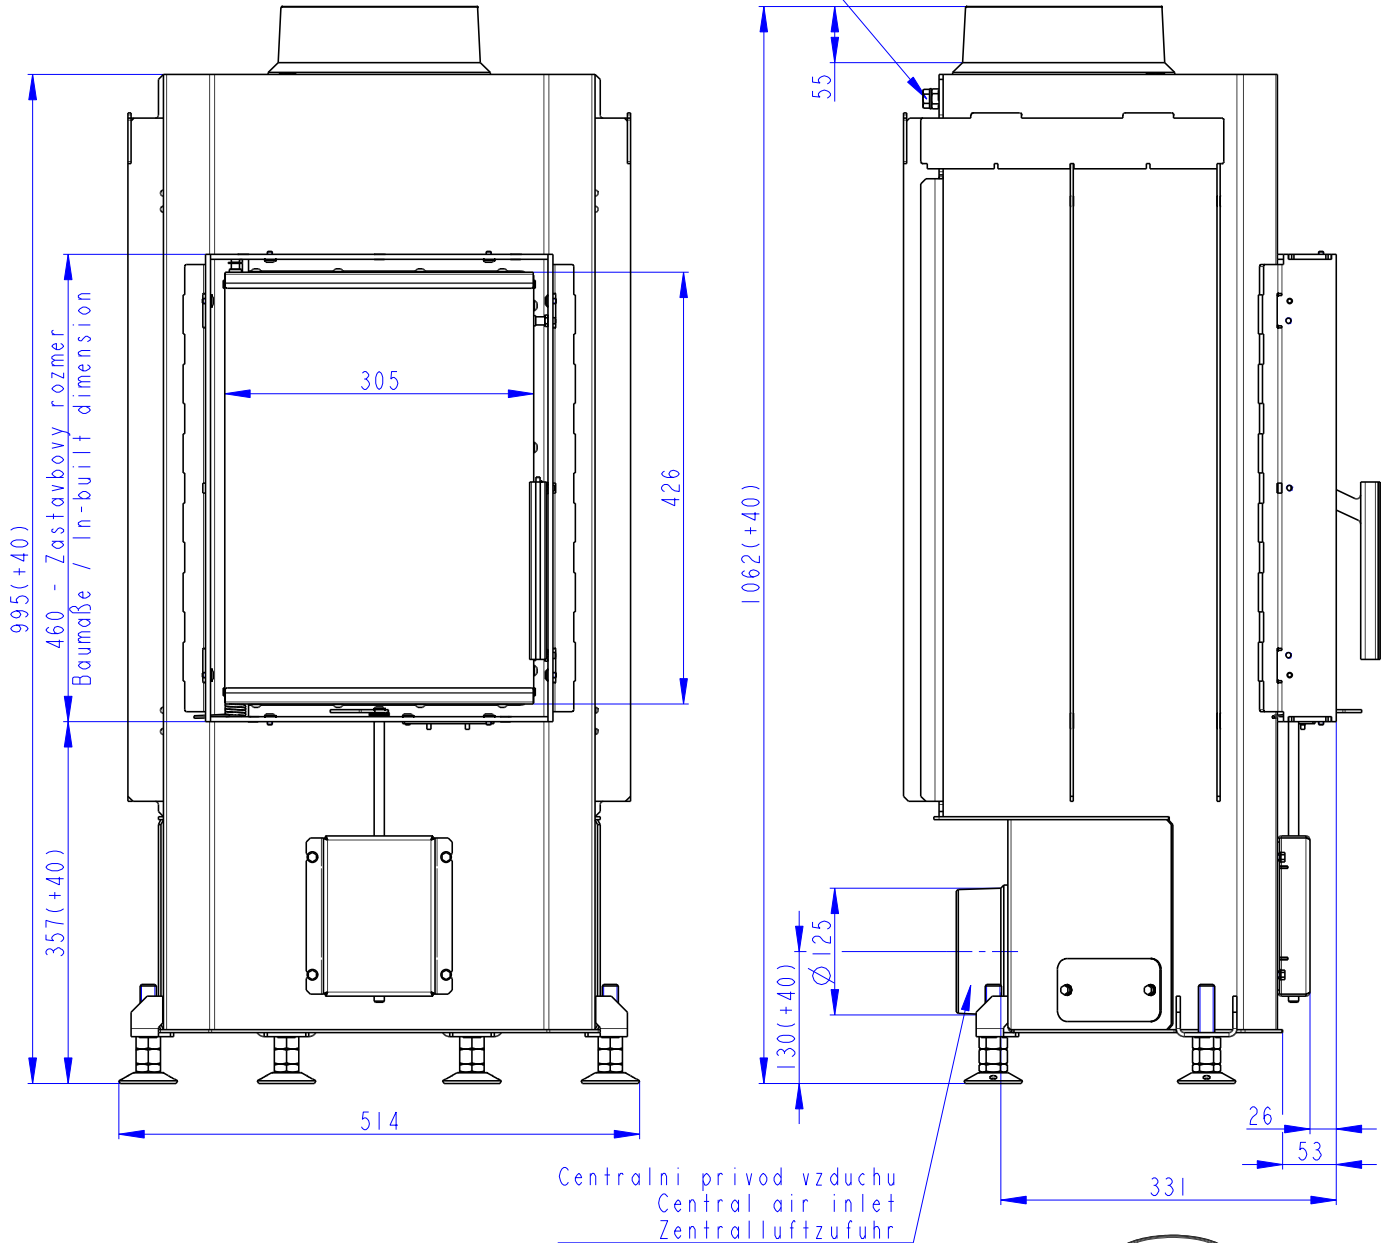

Rozměry v mm  
Maße in mm  
Dimensions in mm

DYNAMIC 2G 35.46.01

135kg

Vystup M10  
Reservoir M10  
Tauchhülse M10

Primarni a sekundarni vzduch  
Primary and secondary air  
Primärluft und Sekundärluft