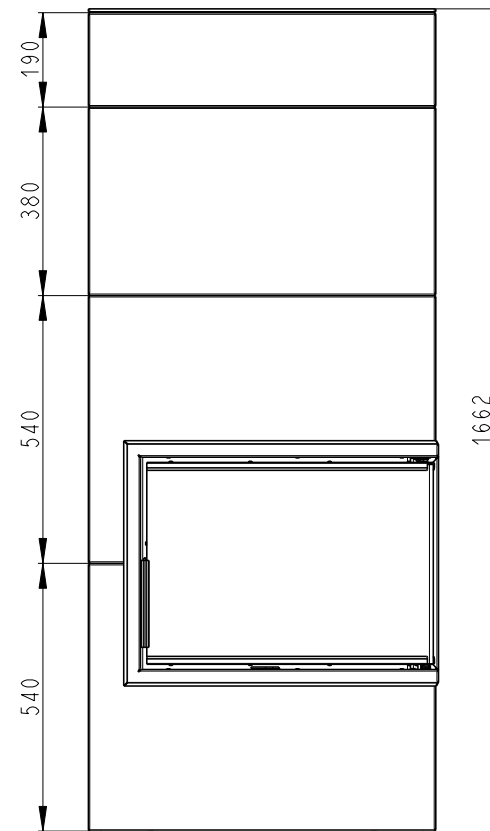

Rozmery v mm; Maße in mm

VARIANT R 03 + VARI R 03 S1

179kg

Rozmery v mm; Maße in mm

VARIANT R 03 + VARI R 03 S1 + VARI R 03 S2

196kg

VARIANT R 03 + VARI R 03 S2 + VARI R 03 S1

196kg

Rozmery v mm; Maße in mm

VARIANT R 03
+ VARI R 03 S1 + VARI R 03 S3

192kg

Rozměry v mm; Maße in mm

VARIANT R 03
+ 2xVARI R 03 S1 + VARI R 03 S3

202kg

Rozmery v mm; Maße in mm

VARIANT R 03 + VARI R 03 S2 + VARI R 03 S3