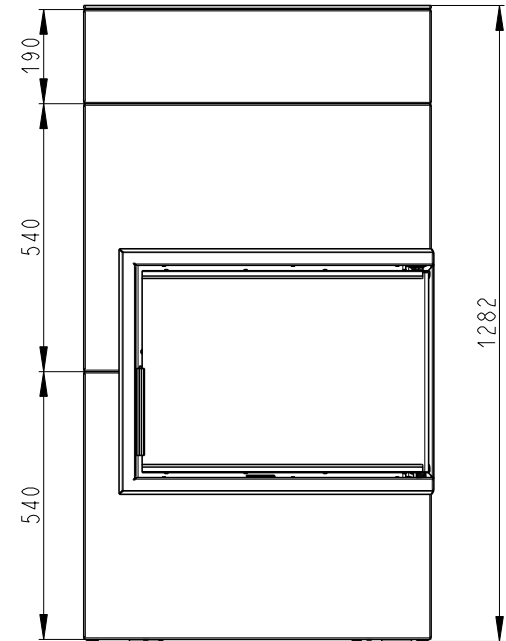

Rozmery v mm; Maße in mm

VARIANT R 03 + VARI R 03 S1

179kg

Rozmery v mm; Maße in mm

VARIANT R 03 + VARI R 03 S1 + VARI R 03 S2

196kg

VARIANT R 03 + VARI R 03 S2 + VARI R 03 S1

196kg

Rozmery v mm; Maße in mm

VARIANT R 03
+ VARI R 03 S1 + VARI R 03 S3

192kg

Rozměry v mm; Maße in mm

VARIANT R 03
+ 2xVARI R 03 S1 + VARI R 03 S3

202kg

Rozmery v mm; Maße in mm

VARIANT R 03 + VARI R 03 S2 + VARI R 03 S3

210kg

Rozměry v mm; Maße in mm

VARIANT L 03

170kg

Rozměry v mm; Maße in mm

VARIANT L 03 + VARI R 03 S1
179kg

VARIANT L 03 + 2xVARI R 03 S1
188kg

Rozměry v mm; Maße in mm