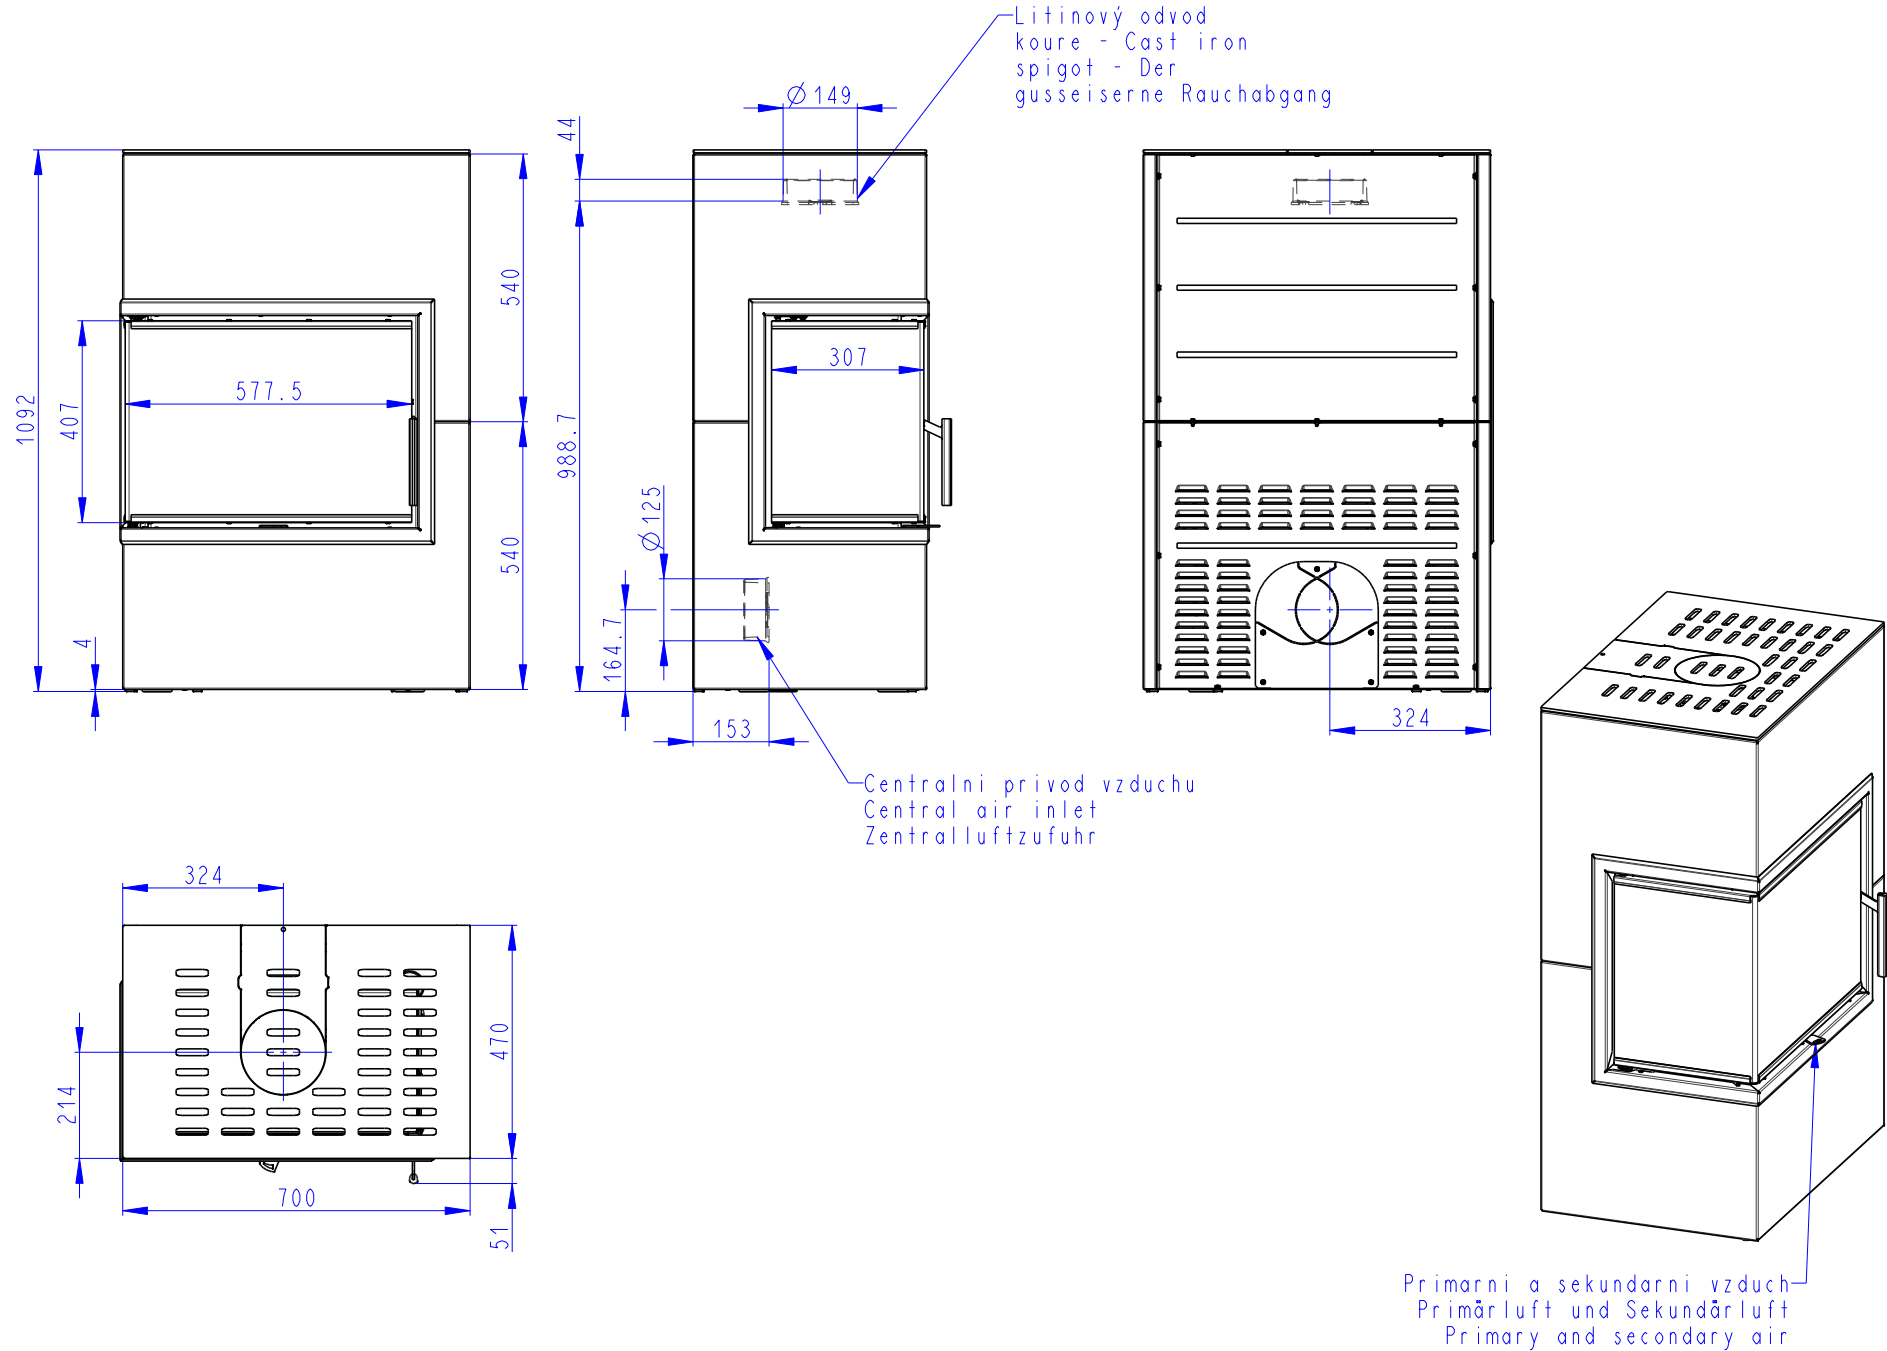

Rozměry v mm; Maße in mm

VARIANT L 03

170kg