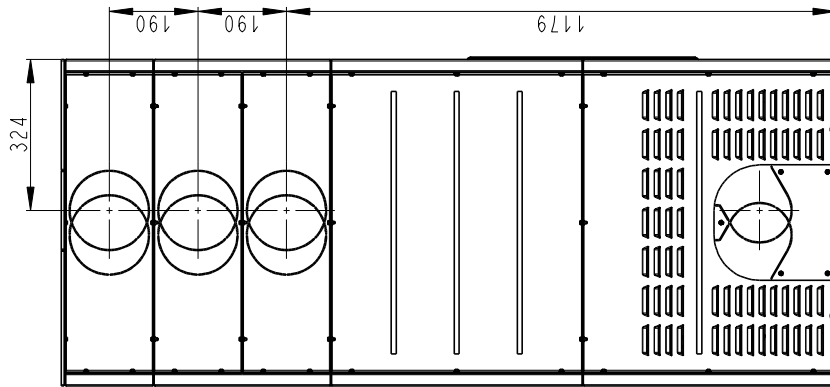

VARIANT L 03 + VARI R 03 S2

187kg

Rozměry v mm: Maße in mm

VARIANT L 03 + 3xVARI R 03 S1
198kg

Rozměry v mm; Maße in mm

VARIANT L 03 + VARI R 03 S1 + VARI R 03 S2

196 kg

Rozměry v mm; Maße in mm

VARIANT L 03 + VARI R 03 S2 + VARI R 03 S1
196kg

Rozměry v mm; Maße in mm

Rozměry v mm; Maße in mm

VARIANT L 03 + VARI R 03 S3
183kg

Rozměry v mm; Maße in mm

VARIANT L 03

+ VARI R 03 S1 + VARI R 03 S3

192kg