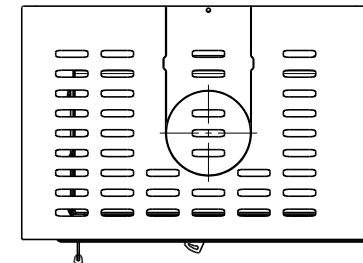

Litínový odvod
koure - Cast iron
spigot - Der
gusseiserne Rauchabgang

Centralni privod vzduchu
Central air inlet
Zentralluftzufuhr

Primarni a sekundarni vzduch
Primärluft und Sekundärluft
Primary and secondary air

Rozmery v mm; Maße in mm

VARIANT R 03 + VARI R 03 S1

179kg

Rozmery v mm; Maße in mm

VARIANT R 03 + VARI R 03 S1 + VARI R 03 S2

196kg

VARIANT R 03 + VARI R 03 S2 + VARI R 03 S1

196kg