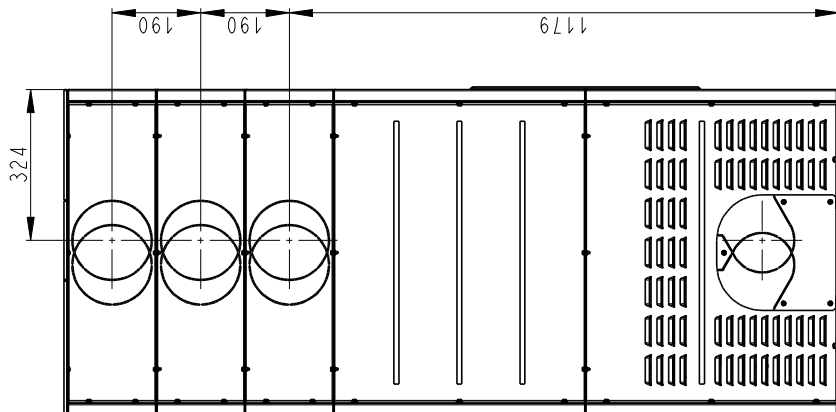

VARIANT L 03 + VARI R 03 S2

187kg

Rozměry v mm: Maße in mm

VARIANT L 03 + 3xVARI R 03 S1
198kg

Rozměry v mm; Maße in mm

VARIANT L 03 + VARI R 03 S1 + VARI R 03 S2

196 kg

Rozměry v mm; Maße in mm

VARIANT L 03 + VARI R 03 S2 + VARI R 03 S1
196kg

Rozměry v mm; Maße in mm

Rozměry v mm; Maße in mm

VARIANT L 03 + VARI R 03 S3
183kg

Rozměry v mm; Maße in mm

VARIANT L 03

+ VARI R 03 S1 + VARI R 03 S3

192kg