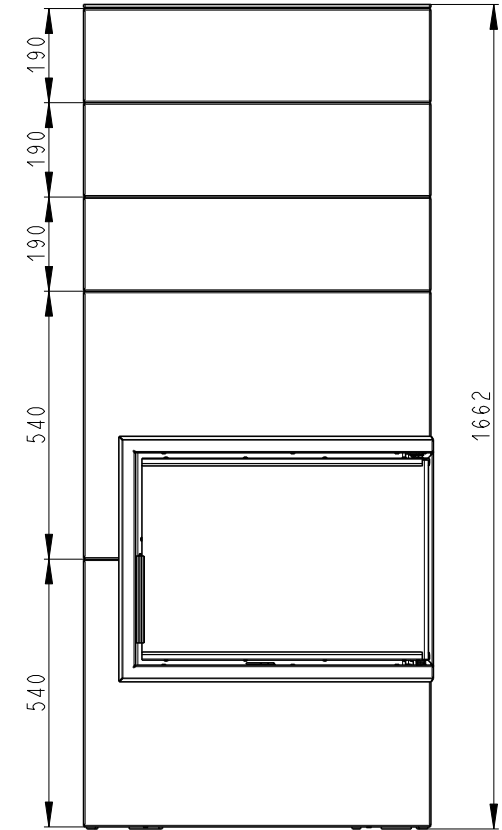

Rozmery v mm; Maße in mm

VARIANT R 03 + VARI R 03 S1

179kg

Rozmery v mm; Maße in mm

VARIANT R 03 + VARI R 03 S1 + VARI R 03 S2

196kg

VARIANT R 03 + VARI R 03 S2 + VARI R 03 S1

196kg

Rozmery v mm; Maße in mm

VARIANT R 03
+ VARI R 03 S1 + VARI R 03 S3

192kg

Rozměry v mm; Maße in mm

VARIANT R 03
+ 2xVARI R 03 S1 + VARI R 03 S3

202kg

Rozmery v mm; Maße in mm

VARIANT R 03 + VARI R 03 S2 + VARI R 03 S3

210kg

Rozměry v mm; Maße in mm

VARIANT L 03

170kg

Rozměry v mm; Maße in mm

VARIANT L 03 + VARI R 03 S1
179kg

VARIANT L 03 + 2xVARI R 03 S1
188kg

Rozměry v mm; Maße in mm