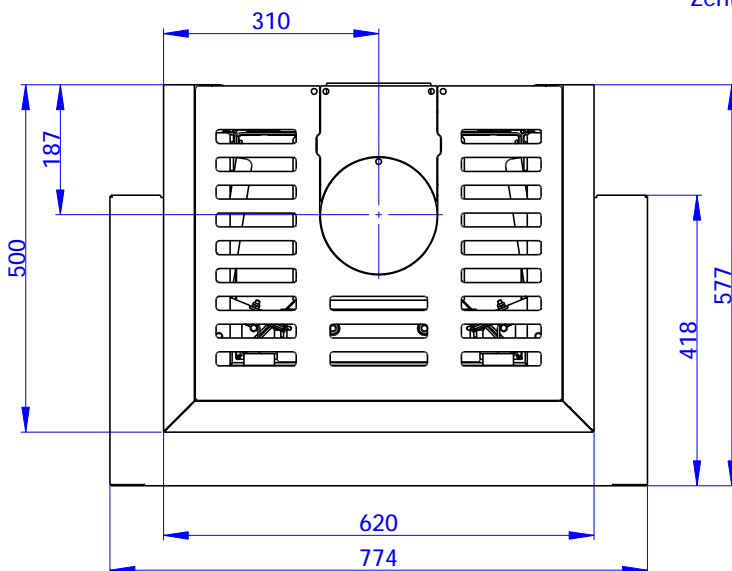

Rozmery v mm
Maße in mm
Dimensions in mm

CARA C SLIM 03

245kg

Litínový odvod kouře
Cast iron spigot
Der gusseiserne Rauchabgang

Vystup M10
Reservoir M10
Tauchhülse M10

Centralni privod vzduchu
Central air inlet
Zentralluftzufuhr

Primarni a sekundarni vzduch
Primärluft und Sekundärluft
Primary and secondary air

Rozmery v mm
Maße in mm
Dimensions in mm

CARA C SLIM 03 + H2 AIRBOX 01