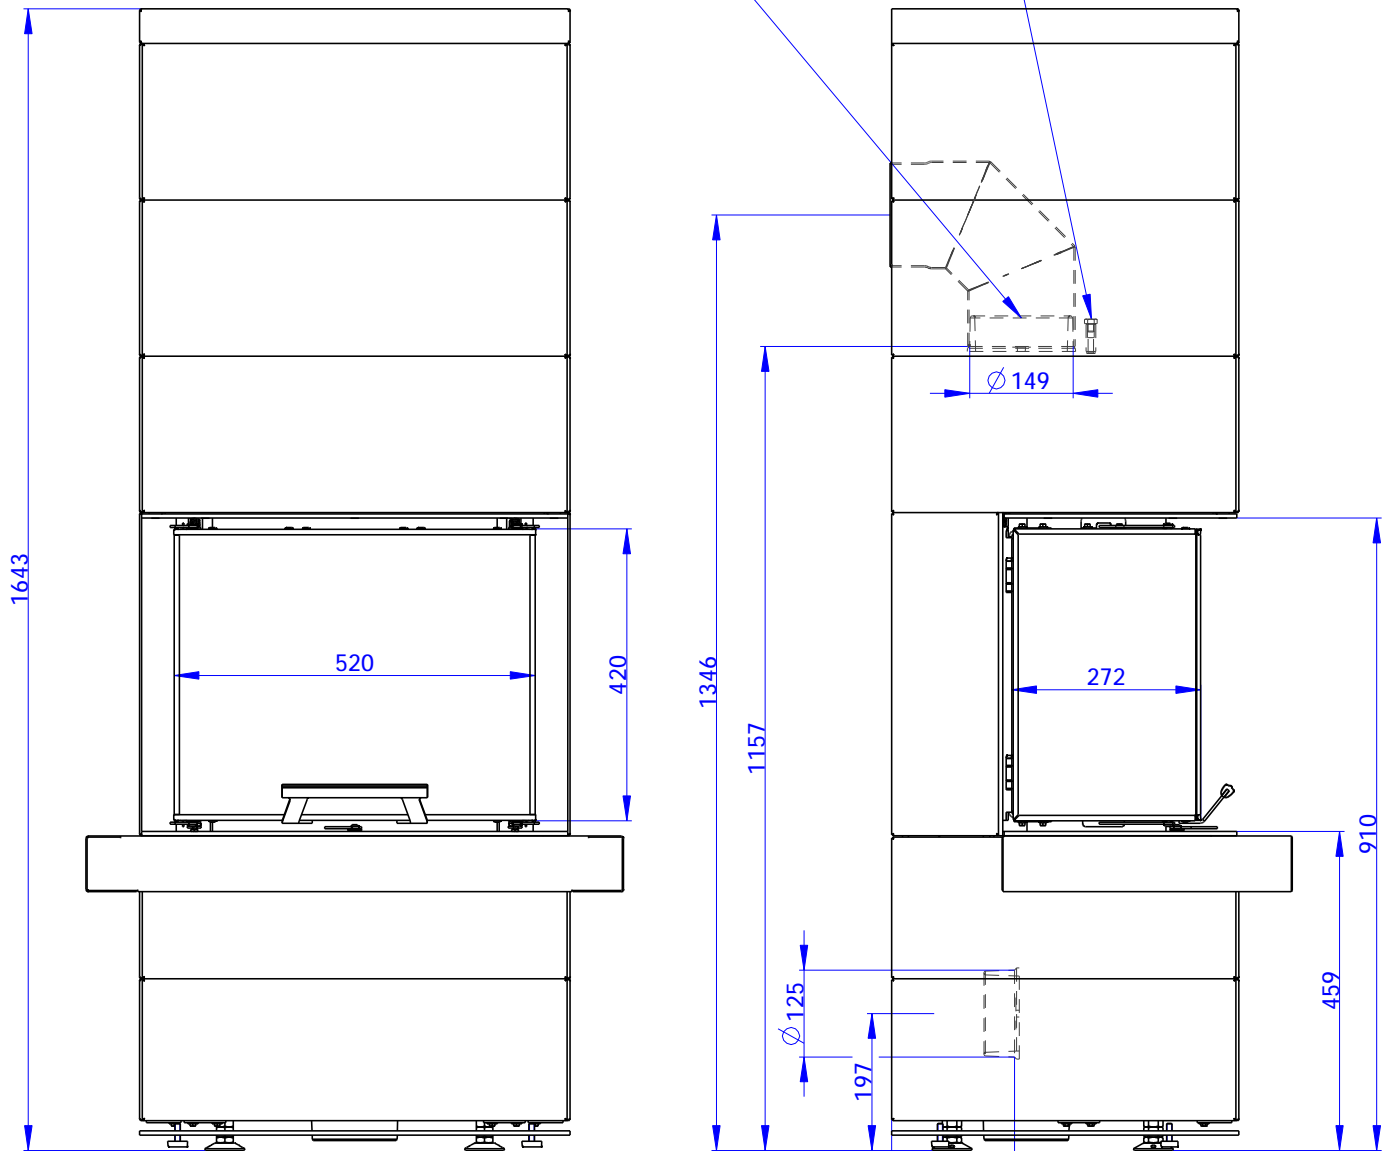

Rozmery v mm
Maße in mm
Dimensions in mm

CARA C SLIM 03

245kg

Litínový odvod kouře
Cast iron spigot
Der gusseiserne Rauchabgang

Vystup M10
Reservoir M10
Tauchhülse M10

Centralni privod vzduchu
Central air inlet
Zentralluftzufuhr

Primarni a sekundarni vzduch
Primärluft und Sekundärluft
Primary and secondary air

Rozmery v mm
Maße in mm
Dimensions in mm

CARA C SLIM 03 + H2 AIRBOX 01