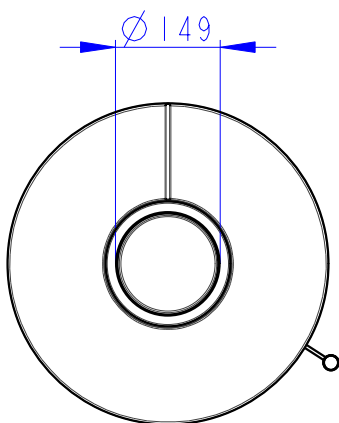

Rozmery v mm; Maße in mm

# IRUN N 01,05 KERAMIKA-155F

142 kg

Centralni privod vzduchu  $\varnothing 125$   
Zentral luftzufuhr  $\varnothing 125$   
Central air inlet  $\varnothing 125$

Primarni a sekundarni vzduch  
Primarluft und sekundarluft  
Primary and Secondary air