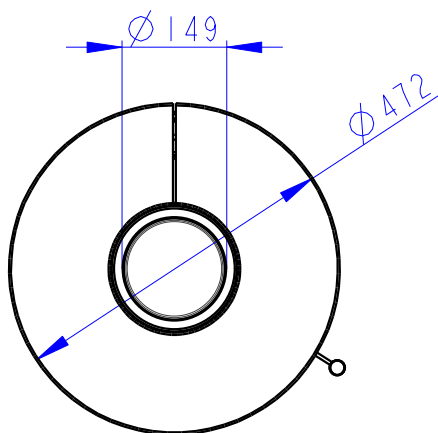

Rozmery v mm; Maße in mm

IRUN N 02 SERPENTIN-155F

162 kg

Centralni privod vzduchu $\varnothing 125$
Zentral luftzufuhr $\varnothing 125$
Central air inlet $\varnothing 125$

Primarni a sekundarni vzduch
Primarluft und sekundarluft
Primary and Secondary air