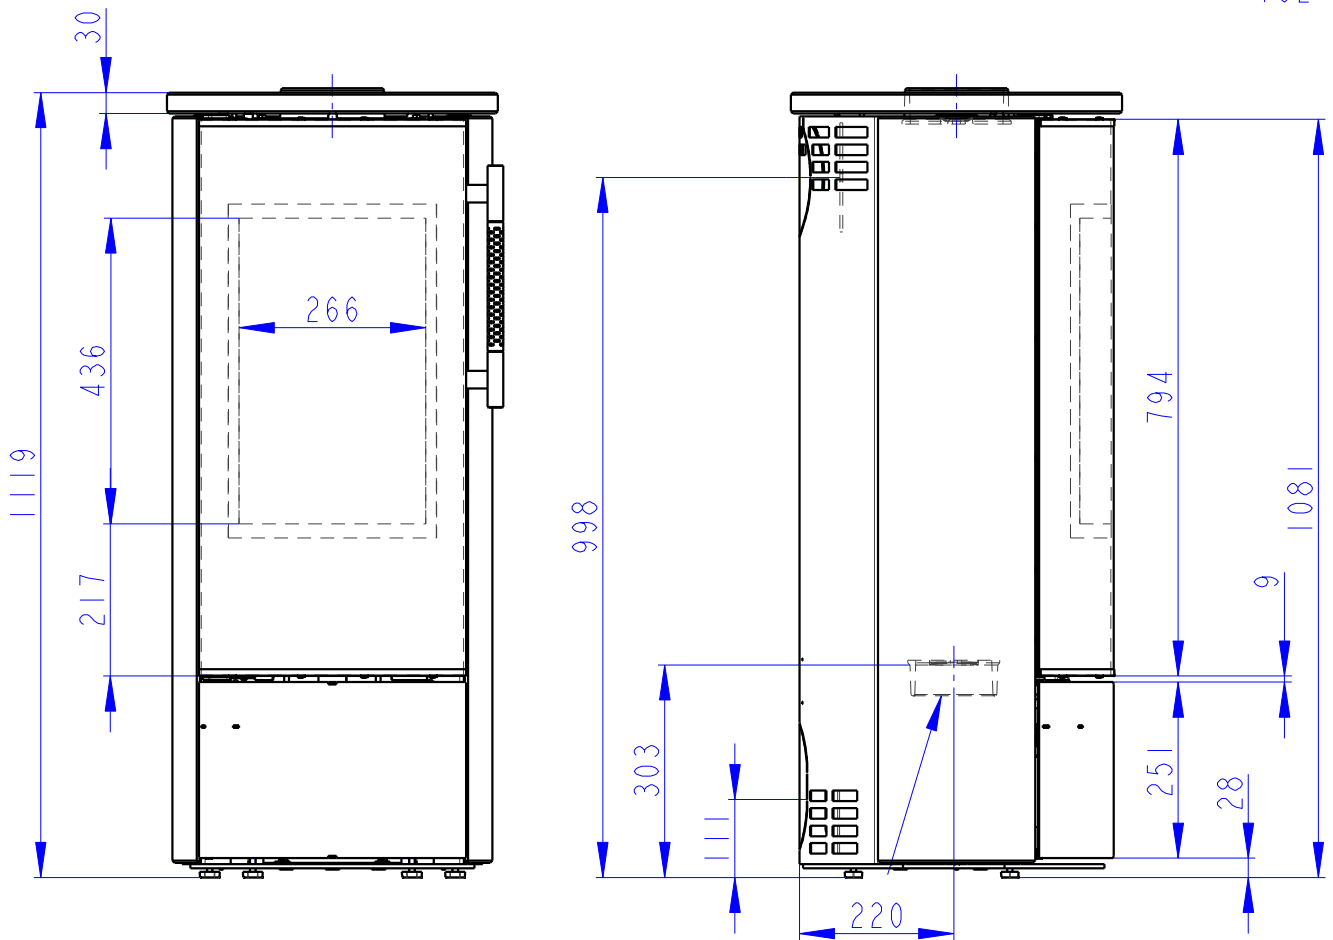

Rozmery v mm; Maße in mm

IRUN N 02 SERPENTIN-155F

162 kg

Centralni privod vzduchu $\varnothing 125$
Zentral luftzufuhr $\varnothing 125$
Central air inlet $\varnothing 125$

Primarni a sekundarni vzduch
Primarluft und sekundarluft
Primary and Secondary air