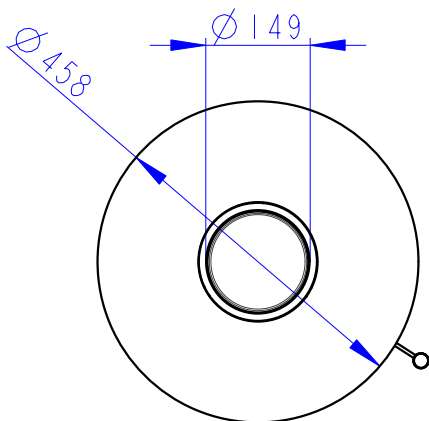

Rozmery v mm; Maße in mm

IRUN N 03 PLECH-155F

132 kg

Centralni privod vzduchu $\varnothing 125$
Zentral luftzufuhr $\varnothing 125$
Central air inlet $\varnothing 125$

Primarni a sekundarni vzduch
Primarluft und sekundarluft
Primary and Secondary air