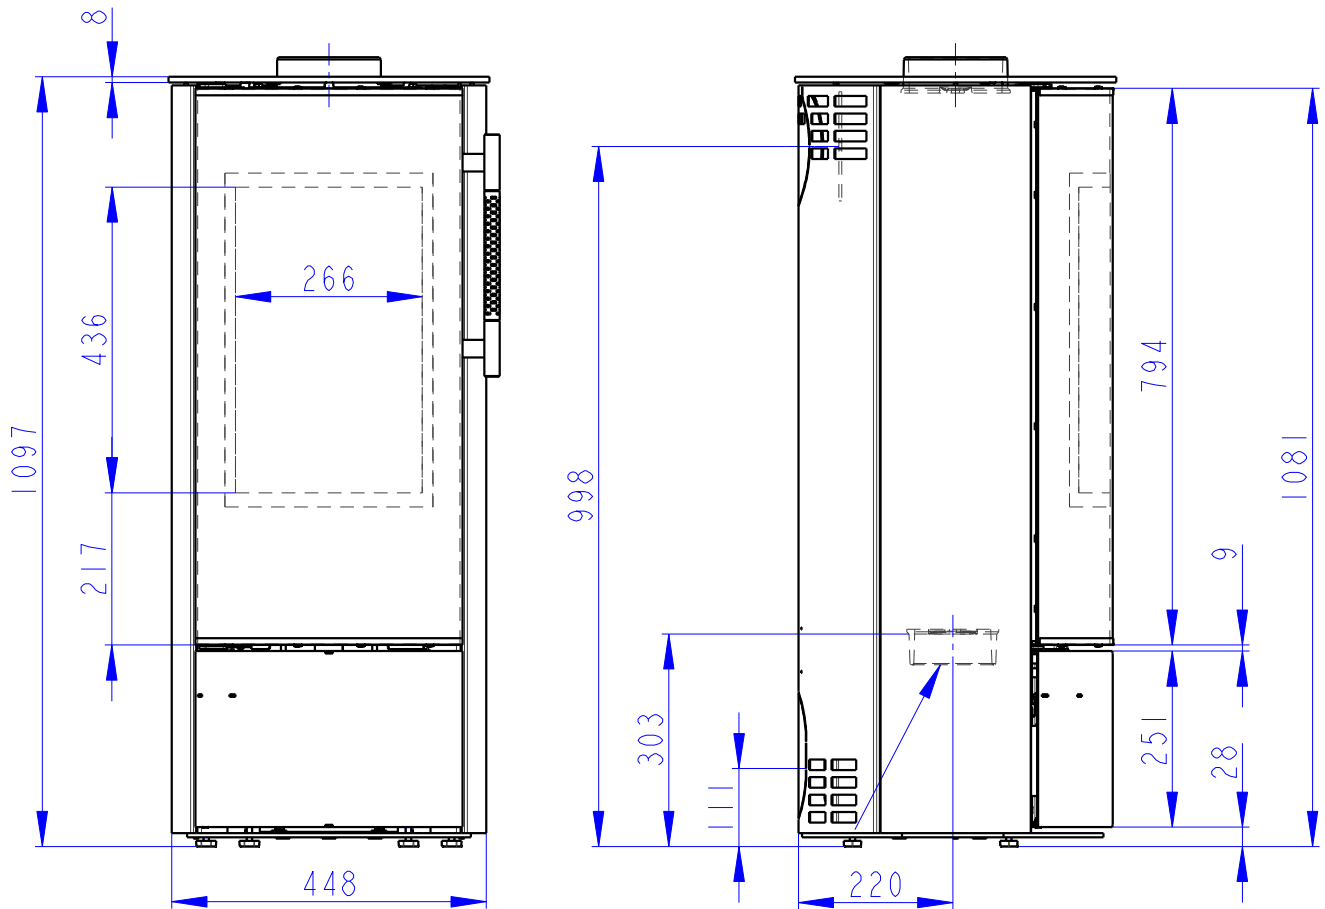

Rozmery v mm; Maße in mm

IRUN N 03 PLECH-155F

132 kg

Centralni privod vzduchu $\varnothing 125$
Zentral luftzufuhr $\varnothing 125$
Central air inlet $\varnothing 125$

Primarni a sekundarni vzduch
Primarluft und sekundarluft
Primary and Secondary air