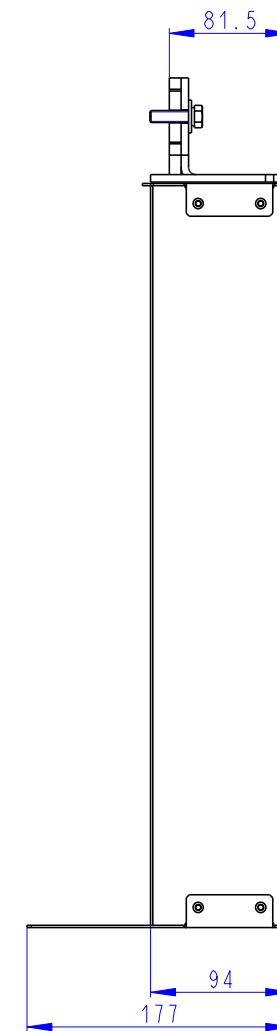

Rozměry v mm  
Maße in mm  
Dimensions in mm

H3LE RAM15  
4,5kg

Rozměry v mm  
Maße in mm  
Dimensions in mm

H3LE RAM15  
+H3LE RAM11  
7kg

Rozměry v mm  
Maße in mm  
Dimensions in mm

H3LE RAM15  
+H3LE RAM12  
8kg

Rozměry v mm  
Maße in mm  
Dimensions in mm

H3LE RAM15  
+H3LE RAM13  
8,5kg

Rozměry v mm  
Maße in mm  
Dimensions in mm

H3LE RAM15  
+ H3LE RAM14  
12,5kg