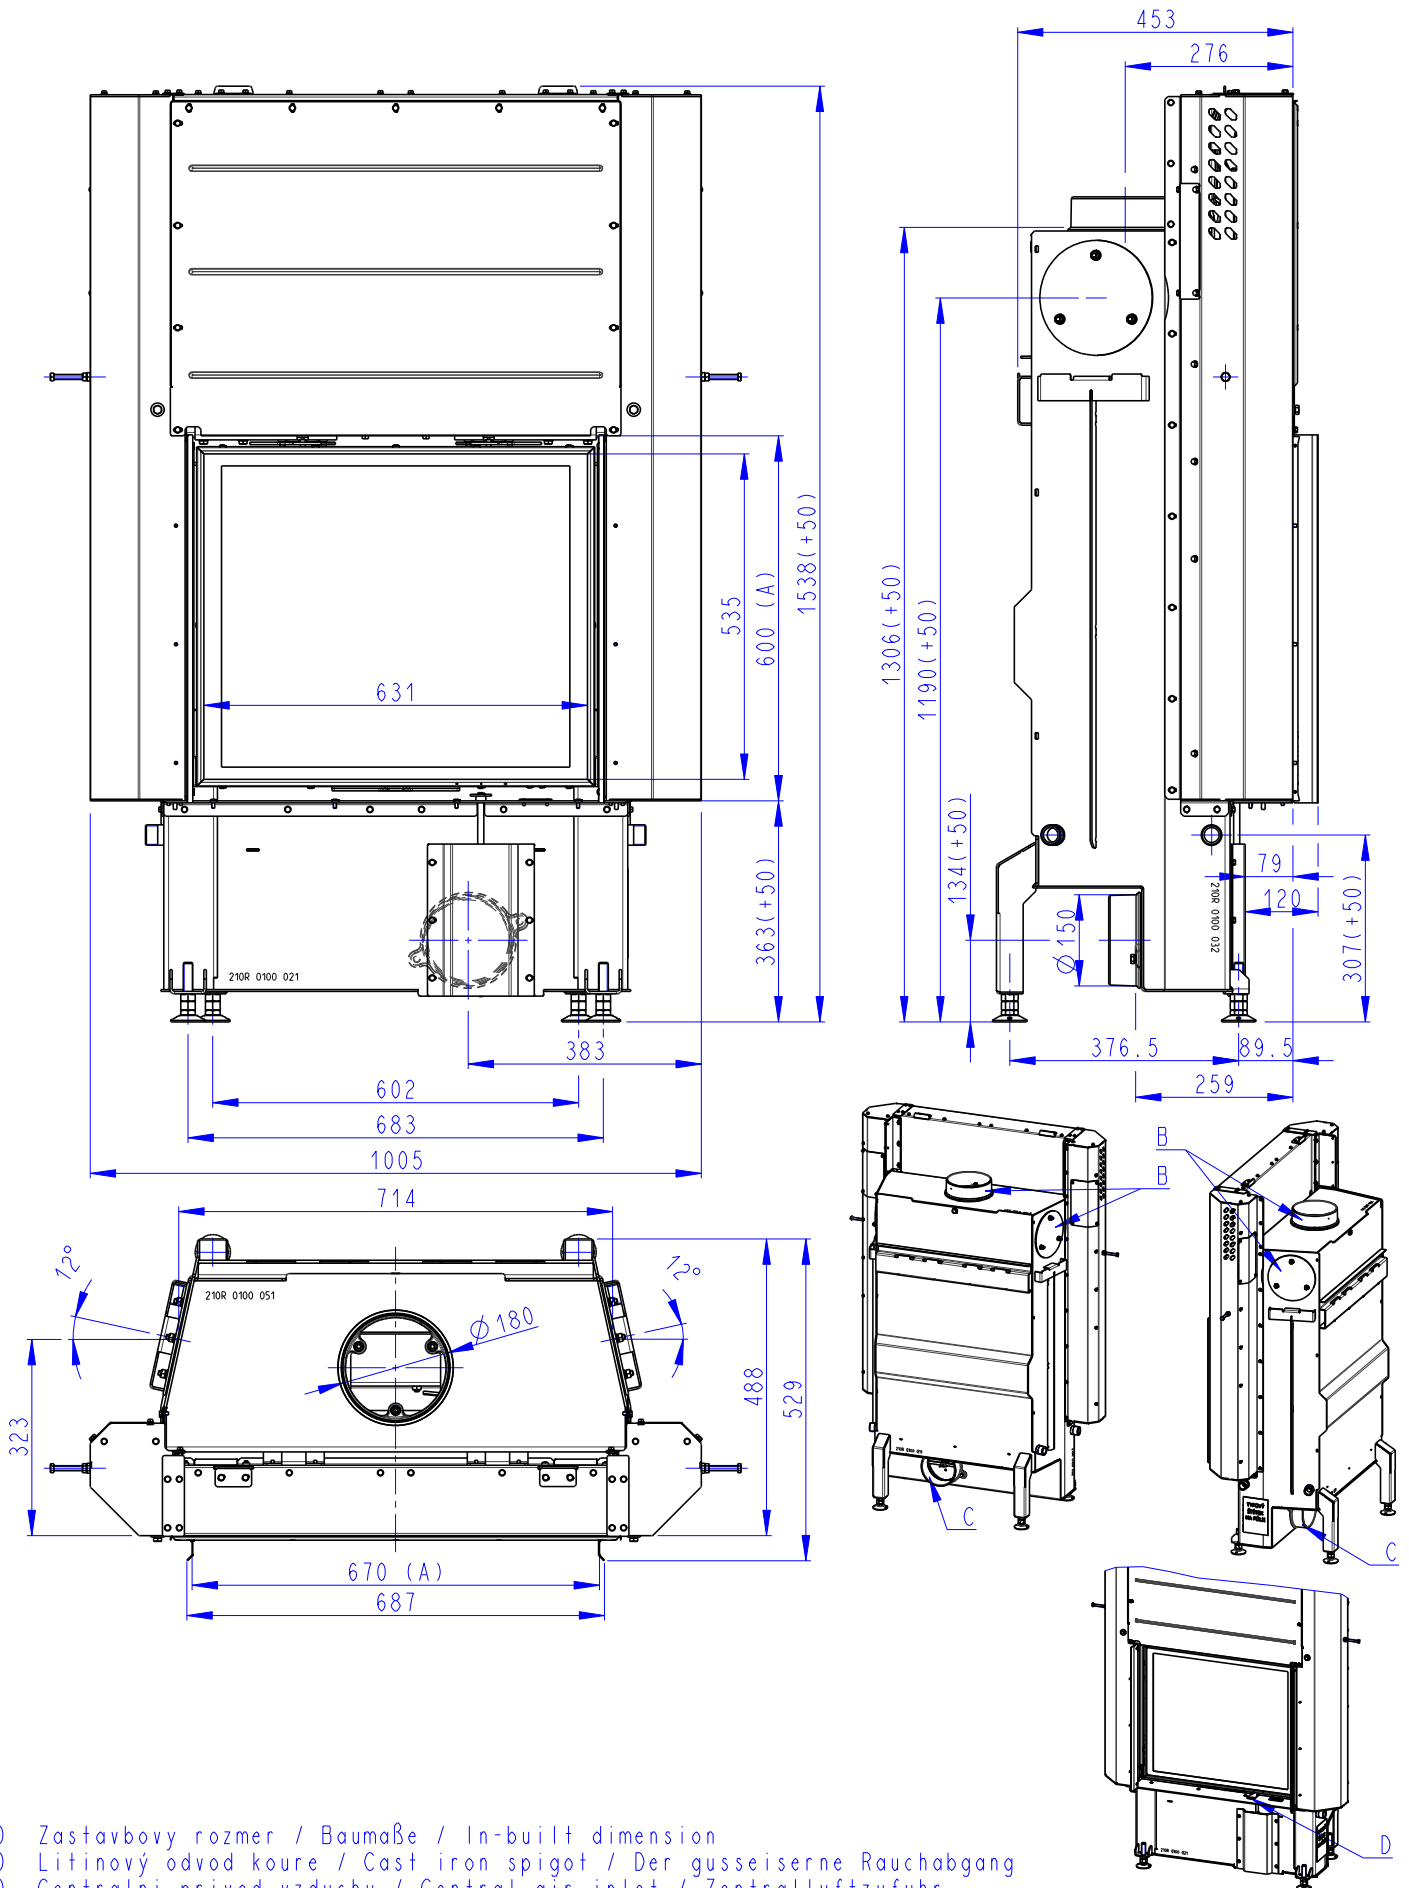

Rozmery v mm
Maße in mm
Dimensions in mm

IMPRESSION 2g L 67.60.01 - 210R 198 kg

IMPRESSION 2g L 67.60.01 + 12LG TOP01 275.4 kg

IMPRESSION 2g L 67.60.01 + 12LG TOP02 264 kg

198 kg

275.4 kg

264 kg

- (A) Zastavbovy rozmer / Baumaße / In-built dimension
- (B) Litinový odvod kouře / Cast iron spigot / Der gusseiserne Rauchabgang
- (C) Centralni privod vzduchu / Central air inlet / Zentralluftzufuhr
- (D) Primarni a sekundarni vzduch / Primary and secondary air / Primärluft und Sekundärluft