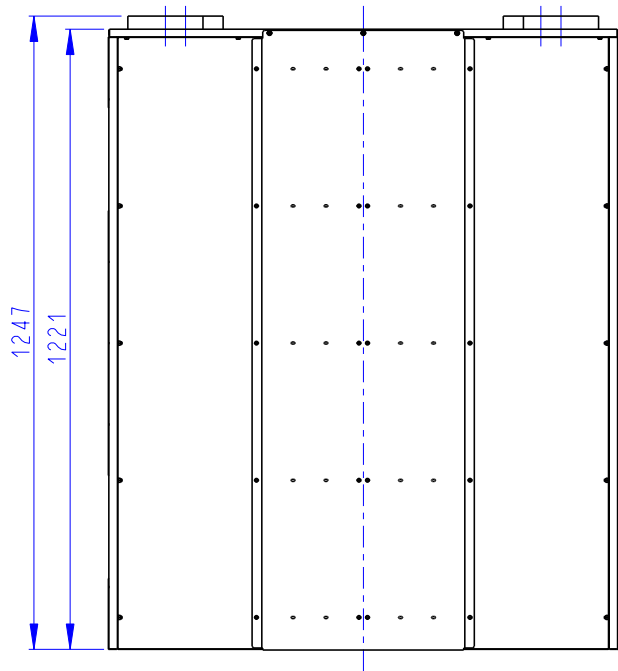

Rozměry v mm
Maße in mm
Dimensions in mm

12LG KON01 - 210R

28,5 kg

12LG 01

12LH 01

12LJ 01