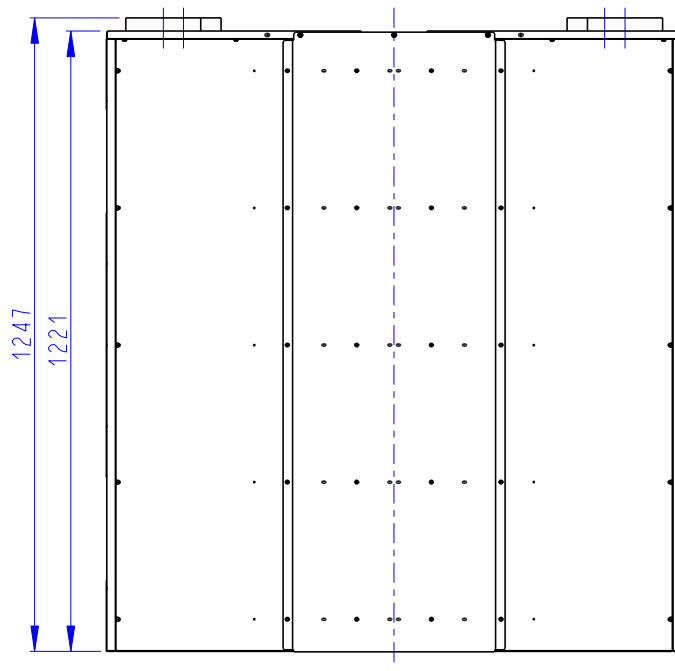

Rozměry v mm
Maße in mm
Dimensions in mm

12LG KON01 - 210R

28,5 kg

12LG 01

12LH 01

12LJ 01