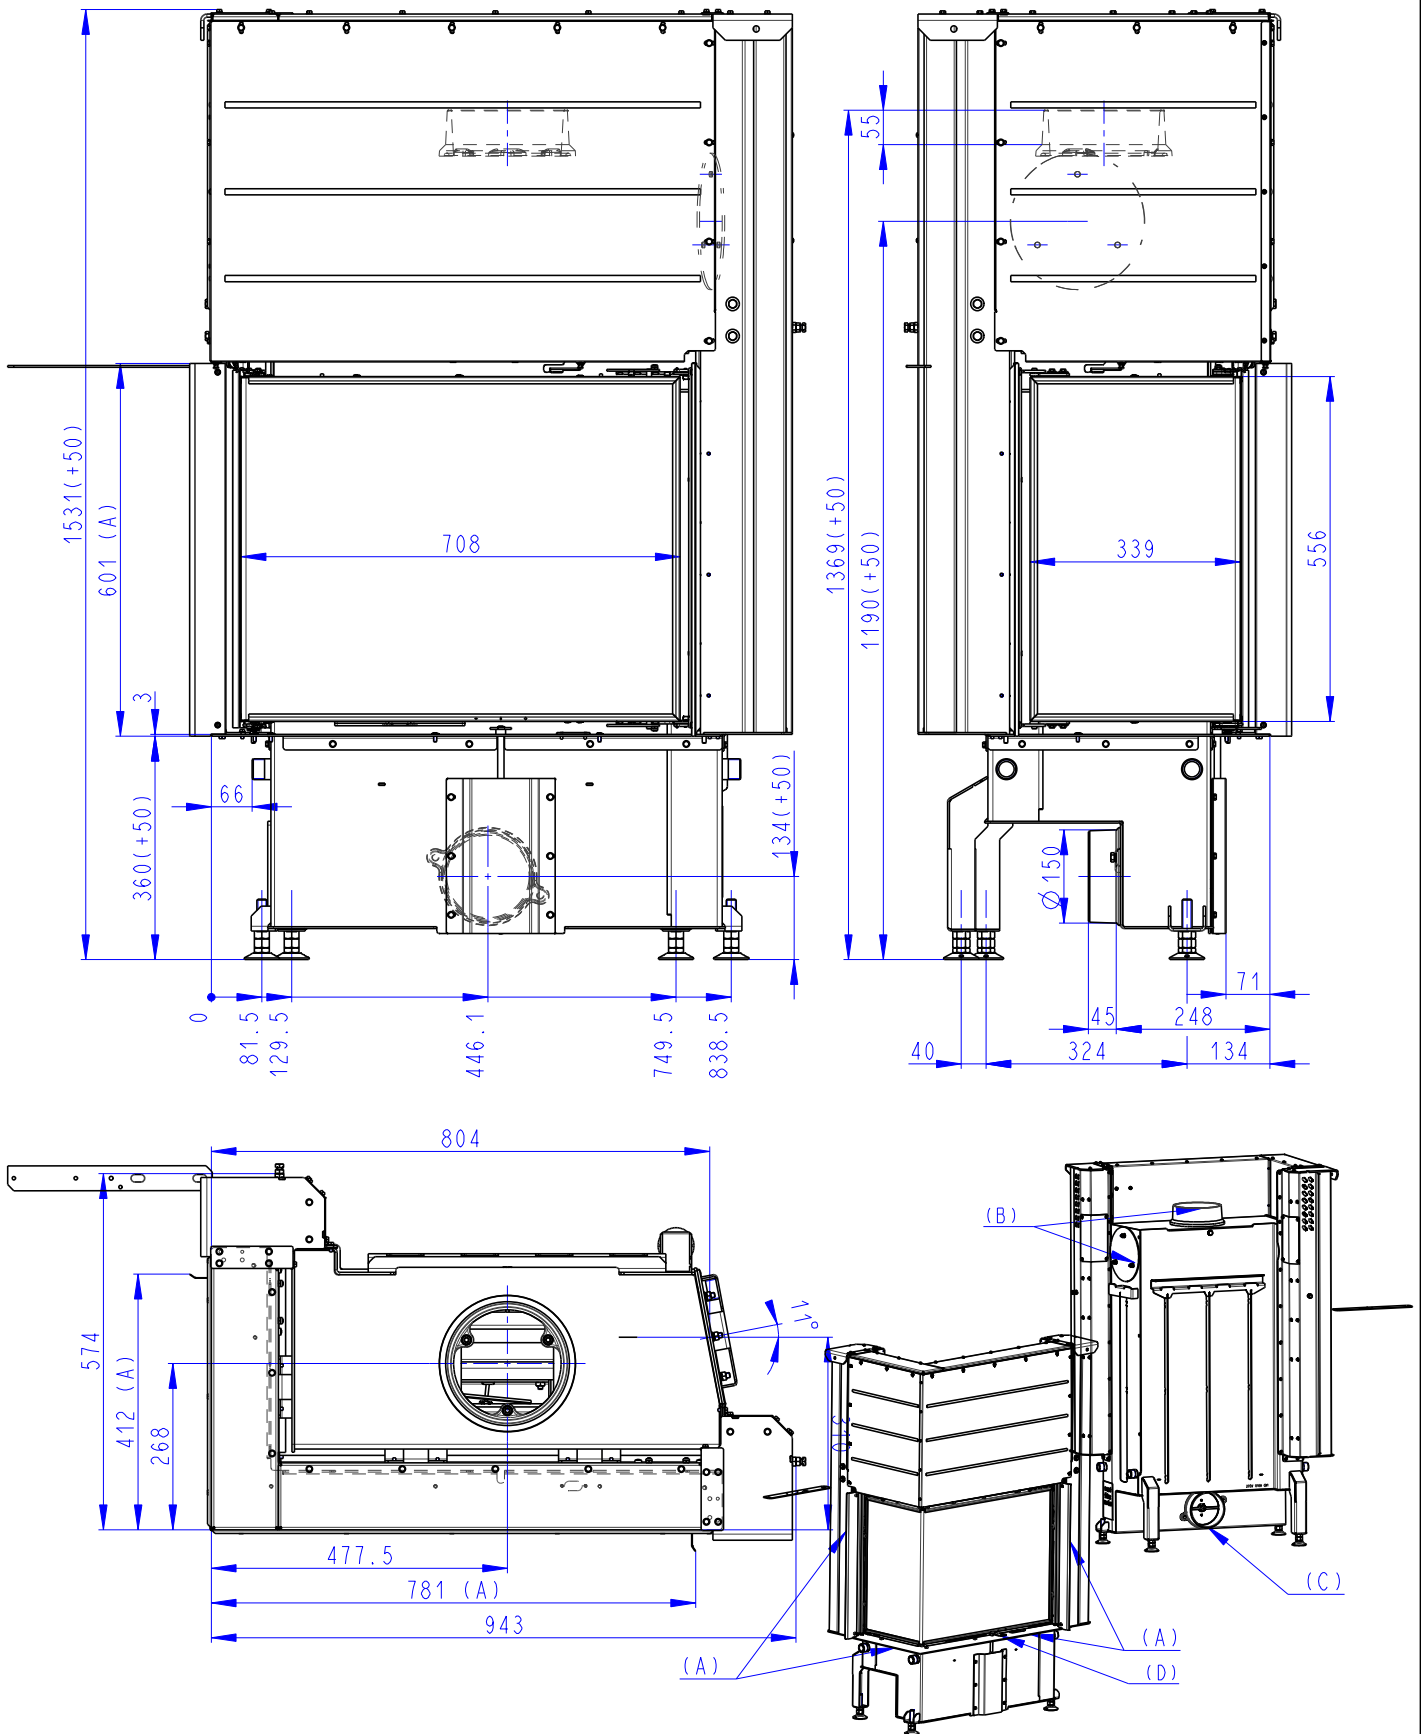

Rozměry v mm
Maße in mm
Dimensions in mm

IMPRESSION L 2g L 71.60.34.21

IMPRESSION L 2g L 71.60.34.21 + IR2LG TOP01

IMPRESSION L 2g L 71.60.34.21 + IR2LG TOP02

221kg

293kg

283kg

- (A) Zastavbový rozmer / Baumaße / In-built dimension
 (B) Litinový odvod kouře / Cast iron spigot / Der gusseiserne Rauchabgang
 (C) Centralní privod vzduchu / Central air inlet / Zentralluftzufuhr
 (D) Primární a sekundární vzduch / Primary and secondary air / Primärluft und Sekundärluft

Rozměry v mm
Maße in mm
Dimensions in mm

IMPRESSION R 2g L 71.60.34.21

221kg

IMPRESSION R 2g L 71.60.34.21 + IR2LG TOP01

293kg

IMPRESSION R 2g L 71.60.34.21 + IR2LG TOP02

283kg

- (A) Zastavbovy rozmer / Baumaße / In-built dimension
 (B) Litinový odvod kouře / Cast iron spigot / Der gusseiserne Rauchabgang
 (C) Centralni privod vzduchu / Central air inlet / Zentralluftzufuhr
 (D) Primarni a sekundarni vzduch / Primary and secondary air / Primärluft und Sekundärluft