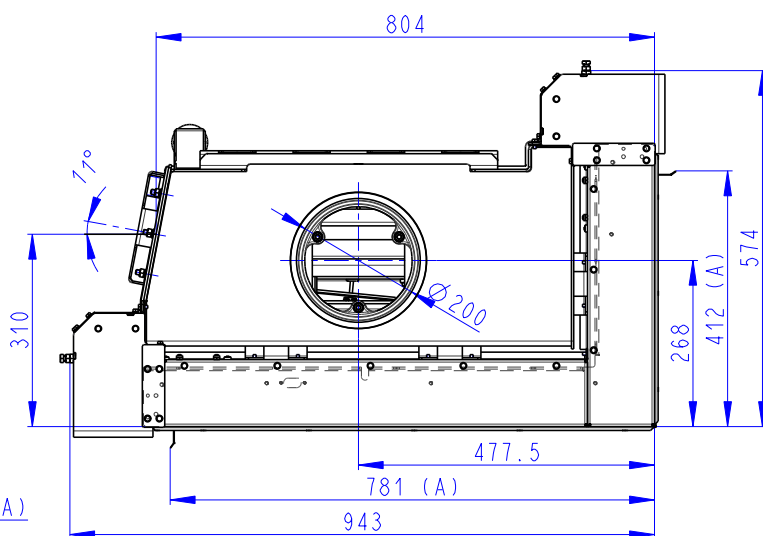

Rozměry v mm
Maße in mm
Dimensions in mm

IMPRESSION L 2g L 71.60.34.21

IMPRESSION L 2g L 71.60.34.21 + IR2LG TOP01

IMPRESSION L 2g L 71.60.34.21 + IR2LG TOP02

221kg

293kg

283kg

- (A) Zastavbový rozmer / Baumaße / In-built dimension
 (B) Litinový odvod kouře / Cast iron spigot / Der gusseiserne Rauchabgang
 (C) Centralní privod vzduchu / Central air inlet / Zentralluftzufuhr
 (D) Primární a sekundární vzduch / Primary and secondary air / Primärluft und Sekundärluft

Rozměry v mm
Maße in mm
Dimensions in mm

IMPRESSION R 2g L 71.60.34.21

221kg

IMPRESSION R 2g L 71.60.34.21 + IR2LG TOP01

293kg

IMPRESSION R 2g L 71.60.34.21 + IR2LG TOP02

283kg

- (A) Zastavbovy rozmer / Baumaße / In-built dimension
 (B) Litinový odvod kouře / Cast iron spigot / Der gusseiserne Rauchabgang
 (C) Centralni privod vzduchu / Central air inlet / Zentralluftzufuhr
 (D) Primarni a sekundarni vzduch / Primary and secondary air / Primärluft und Sekundärluft