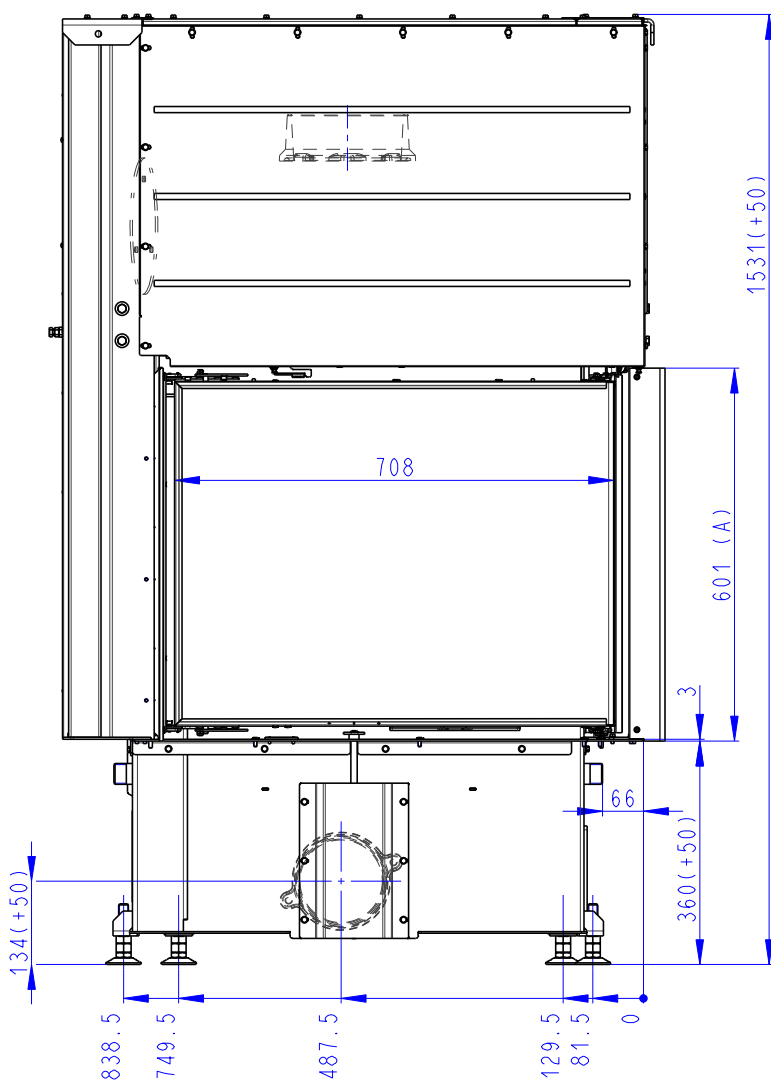

Rozměry v mm
Maße in mm
Dimensions in mm

IMPRESSION L 2g L 71.60.34.21

IMPRESSION L 2g L 71.60.34.21 + IR2LG TOP01

IMPRESSION L 2g L 71.60.34.21 + IR2LG TOP02

221kg

293kg

283kg

- (A) Zastavbový rozmer / Baumaße / In-built dimension
 (B) Litinový odvod kouře / Cast iron spigot / Der gusseiserne Rauchabgang
 (C) Centralní privod vzduchu / Central air inlet / Zentralluftzufuhr
 (D) Primární a sekundární vzduch / Primary and secondary air / Primärluft und Sekundärluft

Rozměry v mm
Maße in mm
Dimensions in mm

IMPRESSION R 2g L 71.60.34.21

221kg

IMPRESSION R 2g L 71.60.34.21 + IR2LG TOP01

293kg

IMPRESSION R 2g L 71.60.34.21 + IR2LG TOP02

283kg

- (A) Zastavbovy rozmer / Baumaße / In-built dimension
 (B) Litinový odvod kouře / Cast iron spigot / Der gusseiserne Rauchabgang
 (C) Centralni privod vzduchu / Central air inlet / Zentralluftzufuhr
 (D) Primarni a sekundarni vzduch / Primary and secondary air / Primärluft und Sekundärluft