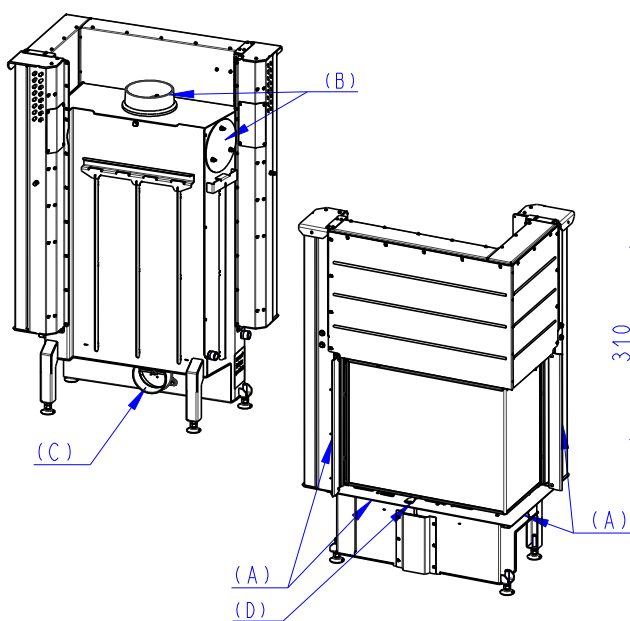

Rozměry v mm
Maße in mm
Dimensions in mm

IMPRESSION L 2g L 71.60.34.21

IMPRESSION L 2g L 71.60.34.21 + IR2LG TOP01

IMPRESSION L 2g L 71.60.34.21 + IR2LG TOP02

221kg

293kg

283kg

- (A) Zastavbový rozmer / Baumaße / In-built dimension
 (B) Litinový odvod kouře / Cast iron spigot / Der gusseiserne Rauchabgang
 (C) Centralní privod vzduchu / Central air inlet / Zentralluftzufuhr
 (D) Primární a sekundární vzduch / Primary and secondary air / Primärluft und Sekundärluft

Rozměry v mm
Maße in mm
Dimensions in mm

IMPRESSION R 2g L 71.60.34.21

221kg

IMPRESSION R 2g L 71.60.34.21 + IR2LG TOP01

293kg

IMPRESSION R 2g L 71.60.34.21 + IR2LG TOP02

283kg

- (A) Zastavbovy rozmer / Baumaße / In-built dimension
 (B) Litinový odvod kouře / Cast iron spigot / Der gusseiserne Rauchabgang
 (C) Centralni privod vzduchu / Central air inlet / Zentralluftzufuhr
 (D) Primarni a sekundarni vzduch / Primary and secondary air / Primärluft und Sekundärluft