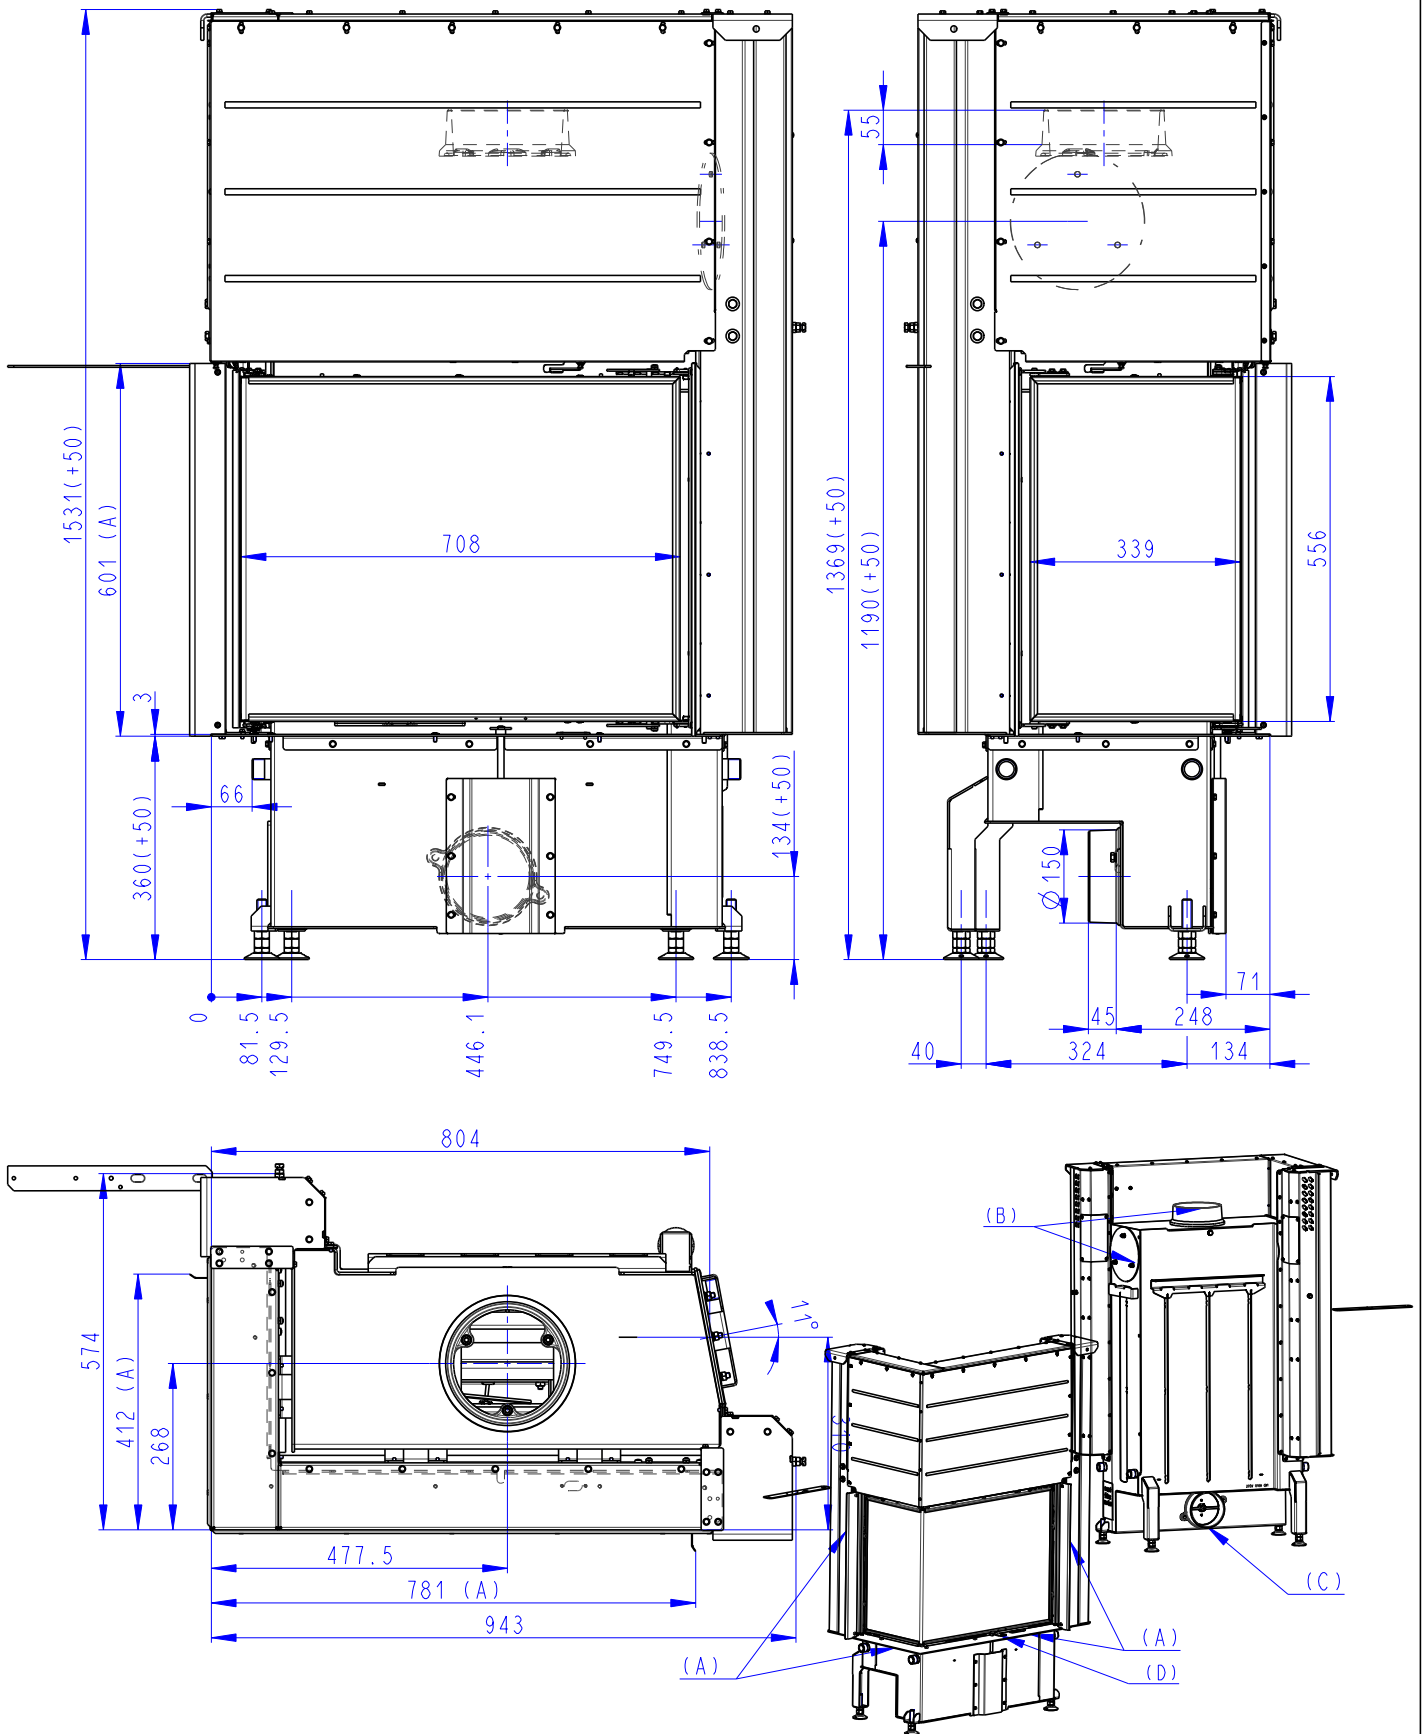

Rozměry v mm
Maße in mm
Dimensions in mm

IMPRESSION L 2g L 71.60.34.21

IMPRESSION L 2g L 71.60.34.21 + IR2LG TOP01

IMPRESSION L 2g L 71.60.34.21 + IR2LG TOP02

221kg

293kg

283kg

- (A) Zastavbový rozmer / Baumaße / In-built dimension
 (B) Litinový odvod kouře / Cast iron spigot / Der gusseiserne Rauchabgang
 (C) Centralní privod vzduchu / Central air inlet / Zentralluftzufuhr
 (D) Primární a sekundární vzduch / Primary and secondary air / Primärluft und Sekundärluft

Rozměry v mm
Maße in mm
Dimensions in mm

IMPRESSION R 2g L 71.60.34.21

221kg

IMPRESSION R 2g L 71.60.34.21 + IR2LG TOP01

293kg

IMPRESSION R 2g L 71.60.34.21 + IR2LG TOP02

283kg

- (A) Zastavbovy rozmer / Baumaße / In-built dimension
 (B) Litinový odvod kouře / Cast iron spigot / Der gusseiserne Rauchabgang
 (C) Centralni privod vzduchu / Central air inlet / Zentralluftzufuhr
 (D) Primarni a sekundarni vzduch / Primary and secondary air / Primärluft und Sekundärluft