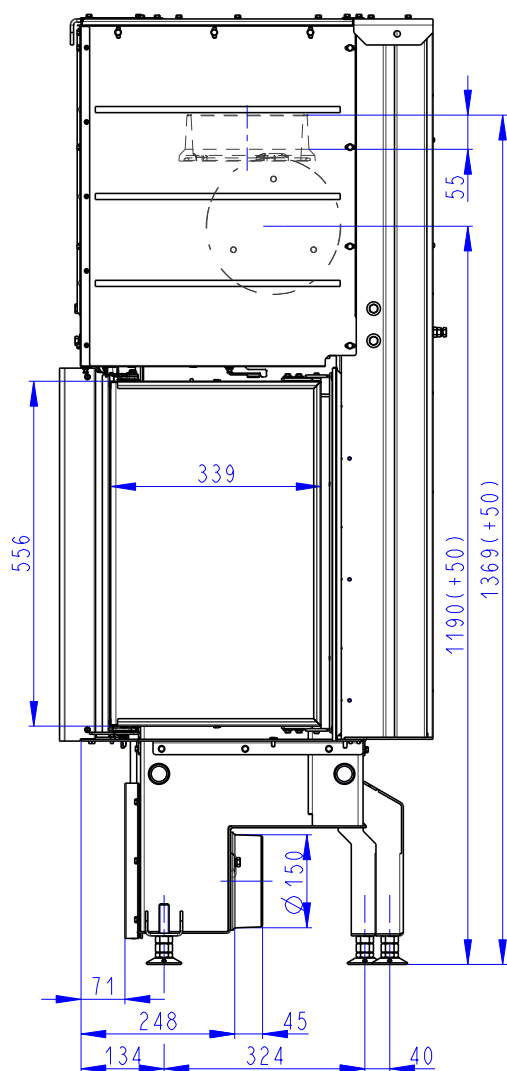

Rozměry v mm
Maße in mm
Dimensions in mm

IMPRESSION L 2g L 71.60.34.21

IMPRESSION L 2g L 71.60.34.21 + IR2LG TOP01

IMPRESSION L 2g L 71.60.34.21 + IR2LG TOP02

221kg

293kg

283kg

- (A) Zastavbový rozmer / Baumaße / In-built dimension
 (B) Litinový odvod kouře / Cast iron spigot / Der gusseiserne Rauchabgang
 (C) Centralní privod vzduchu / Central air inlet / Zentralluftzufuhr
 (D) Primární a sekundární vzduch / Primary and secondary air / Primärluft und Sekundärluft

Rozměry v mm
Maße in mm
Dimensions in mm

IMPRESSION R 2g L 71.60.34.21

221kg

IMPRESSION R 2g L 71.60.34.21 + IR2LG TOP01

293kg

IMPRESSION R 2g L 71.60.34.21 + IR2LG TOP02

283kg

- (A) Zastavbovy rozmer / Baumaße / In-built dimension
 (B) Litinový odvod kouře / Cast iron spigot / Der gusseiserne Rauchabgang
 (C) Centralni privod vzduchu / Central air inlet / Zentralluftzufuhr
 (D) Primarni a sekundarni vzduch / Primary and secondary air / Primärluft und Sekundärluft