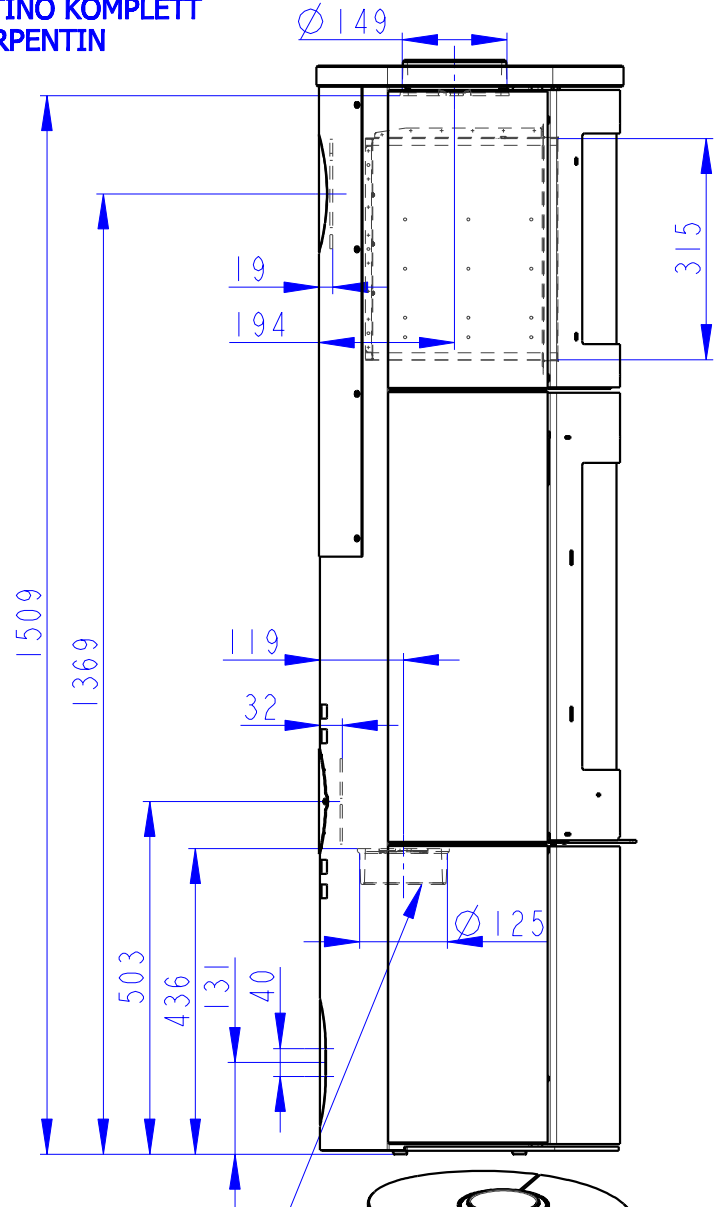

SERPENTIN  
SERPENTINO KOMPLETT  
FULL SERPENTIN

Centralni privod vzduchu Ø 125  
Zentral lufzufuhr Ø 125  
Central air inlet Ø 125

Primarni a sekundarni vzduch  
Primarluft und sekundarluft  
Primary and secondary air