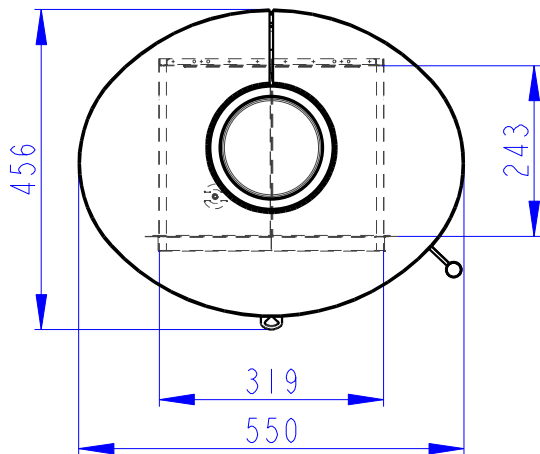

SERPENTIN  
SERPENTINO KOMPLETT  
FULL SERPENTIN

Centralni privod vzduchu Ø 125  
Zentral lufzufuhr Ø 125  
Central air inlet Ø 125

Primarni a sekundarni vzduch  
Primarluft und sekundarluft  
Primary and secondary air