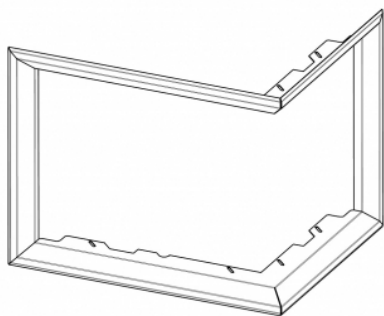

## **CORNICE DR3SG RAM04 medium universale**

- il telaio di sostegno é stato studiato in modo di essere combinato sia con la versione destra che sinistra del monoblocco DYNAMIC

I prezzi sono disponibili su richiesta presso il vostro rivenditore

## **Questo accessorio è previsto per**

DYNAMIC R/L 3G S 55.44.42.21 - inserto per camino angolare per stufe con un ottimo funzionamento d'accumulo a lunga durata, con doppio vetro diviso