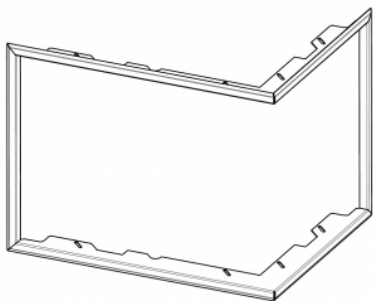

CORNICE DR3SG RAM06 universale

- il telaio di sostegno é stato studiato in modo di essere combinato sia con la versione destra che sinistra del monoblocco DYNAMIC

I prezzi sono disponibili su richiesta presso il vostro rivenditore

codice ord.: **DR3SG RAM06**

Questo accessorio è previsto per

DYNAMIC R/L 3G S 55.44.42.21 - inserto per camino angolare per stufe con un ottimo funzionamento d'accumulo a lunga durata, con doppio vetro diviso