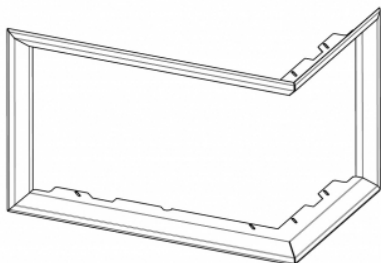

CORNICE DR3SH RAM04 medium universale

- il telaio di sostegno é stato studiato in modo di essere combinato sia con la versione destra che sinistra del monoblocco DYNAMIC

I prezzi sono disponibili su richiesta presso il vostro rivenditore

codice ord.: **DR3SH RAM04**

Questo accessorio è previsto per

DYNAMIC R/L 3G S 72.44.42.21 - inserto per camino angolare per stufe con un ottimo funzionamento d'accumulo a lunga durata, con doppio vetro diviso