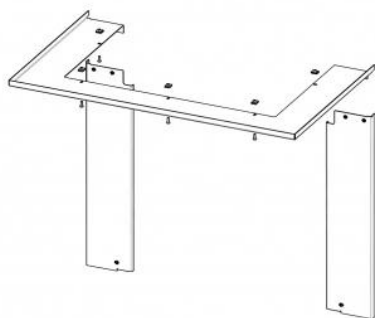

## **CORNICE HC3LE RAM11**

I prezzi sono disponibili su richiesta presso il vostro rivenditore  
codice ord.: **HC3LE RAM11**

### **Questo accessorio è previsto per**

HEAT C 3G L 50.52.31.24 - inserto per camino a tre lati ad aria calda con porta a scomparsa e vetro diviso