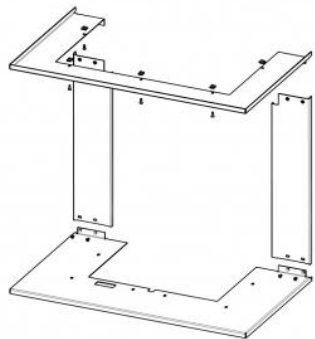

## **CORNICE HC3LE RAM12**

I prezzi sono disponibili su richiesta presso il vostro rivenditore  
codice ord.: **HC3LE RAM12**

### **Questo accessorio è previsto per**

HEAT C 3G L 50.52.31.24 - inserto per camino a tre lati ad aria calda con porta a scomparsa e vetro diviso