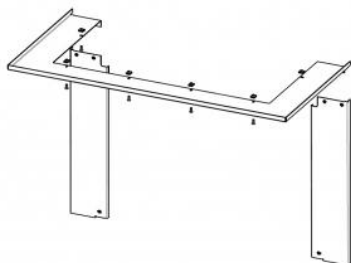

CORNICE HC3LH RAM11

I prezzi sono disponibili su richiesta presso il vostro rivenditore
codice ord.: **HC3LH RAM11**

Questo accessorio è previsto per

HEAT C 3G L 65.52.31.24 - inserto per camino a tre lati ad aria calda con porta a scomparsa e vetro diviso