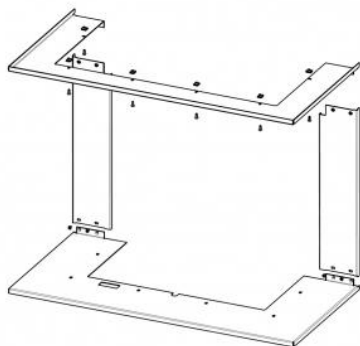

CORNICE HC3LH RAM12

I prezzi sono disponibili su richiesta presso il vostro rivenditore
codice ord.: **HC3LH RAM12**

Questo accessorio è previsto per

HEAT C 3G L 65.52.31.24 - inserto per camino a tre lati ad aria calda con porta a scomparsa e vetro diviso