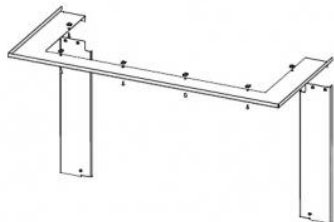

CORNICE HC3LJ RAM11

I prezzi sono disponibili su richiesta presso il vostro rivenditore
codice ord.: **HC3LJ RAM11**

Questo accessorio è previsto per

HEAT C 3G L 80.52.31.24 - inserto per camino a tre lati ad aria calda con porta a scomparsa e vetro diviso