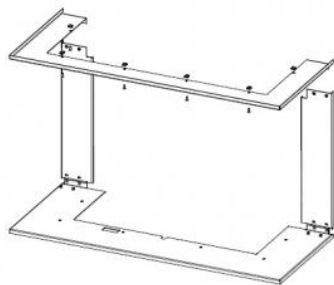

## **CORNICE HC3LJ RAM12**

I prezzi sono disponibili su richiesta presso il vostro rivenditore  
codice ord.: **HC3LJ RAM12**

### **Questo accessorio è previsto per**

HEAT C 3G L 80.52.31.24 - inserto per camino a tre lati ad aria calda con porta a scomparsa e vetro diviso