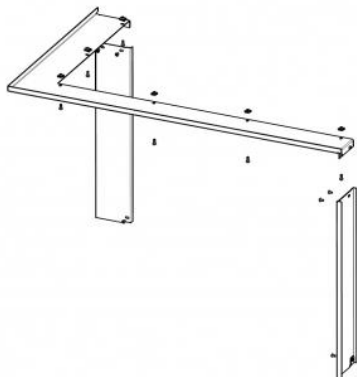

CORNICE HL3LF RAM11

I prezzi sono disponibili su richiesta presso il vostro rivenditore
codice ord.: **HL3LF RAM11**

Questo accessorio è previsto per

HEAT R/L 3G L 81.51.40.24 - inserto per camino angolare ad aria calda con porta a scomparsa e vetro diviso