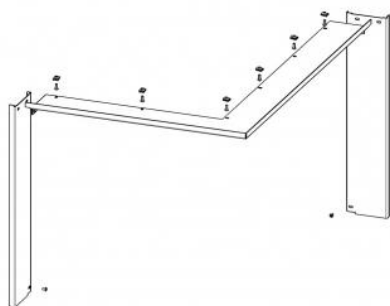

CORNICE HL3LG RAM11

I prezzi sono disponibili su richiesta presso il vostro rivenditore
codice ord.: **HL3LG RAM11**

Questo accessorio è previsto per

HEAT R/L 3G L 65.51.40.24 - inserto per camino angolare ad aria calda con porta a scomparsa e vetro diviso