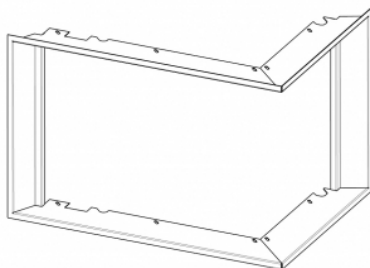

CORNICE HR2SG RAM04 medium, universale

- La cornice è studiata sia per la versione sinistra che destra del monoblocco HEAT

I prezzi sono disponibili su richiesta presso il vostro rivenditore
codice ord.: **HR2SG RAM04**

Questo accessorio è previsto per

HEAT R/L 2g S 65.51.40.01(21) - inserto per camino angolare ad aria calda con vetro curvato (diviso)

Da scaricare

Documentazione tecnica