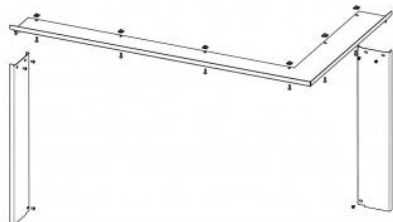

CORNICE HR3LF RAM11

I prezzi sono disponibili su richiesta presso il vostro rivenditore
codice ord.: **HR3LF RAM11**

Questo accessorio è previsto per

HEAT R/L 3G L 81.51.40.24 - inserto per camino angolare ad aria calda con porta a scomparsa e vetro diviso