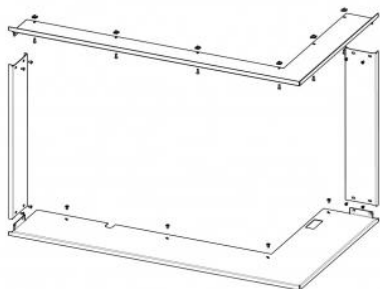

CORNICE HR3LF RAM12

I prezzi sono disponibili su richiesta presso il vostro rivenditore
codice ord.: **HR3LF RAM12**

Questo accessorio è previsto per

HEAT R/L 3G L 81.51.40.24 - inserto per camino angolare ad aria calda con porta a scomparsa e vetro diviso