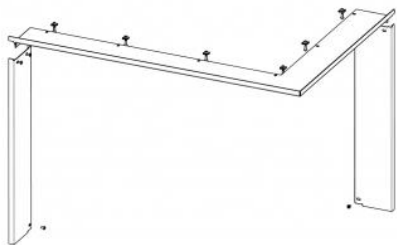

CORNICE HR3LG RAM11

I prezzi sono disponibili su richiesta presso il vostro rivenditore
codice ord.: **HR3LG RAM11**

Questo accessorio è previsto per

HEAT R/L 3G L 65.51.40.24 - inserto per camino angolare ad aria calda con porta a scomparsa e vetro diviso