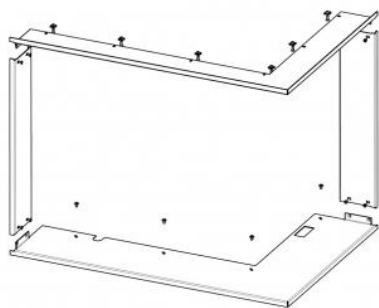

CORNICE HR3LG RAM12

I prezzi sono disponibili su richiesta presso il vostro rivenditore
codice ord.: **HR3LG RAM12**

Questo accessorio è previsto per

HEAT R/L 3G L 65.51.40.24 - inserto per camino angolare ad aria calda con porta a scomparsa e vetro diviso