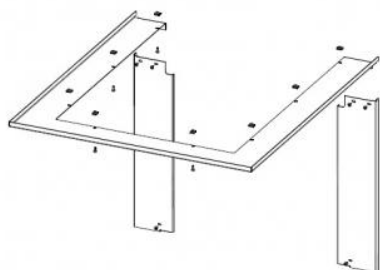

CORNICE HU3LF RAM11

I prezzi sono disponibili su richiesta presso il vostro rivenditore
codice ord.: **HU3LF RAM11**

Questo accessorio è previsto per

HEAT U 3G L 50.52.70.24 - inserto per camino a tre lati ad aria calda con porta a scomparsa e vetro diviso