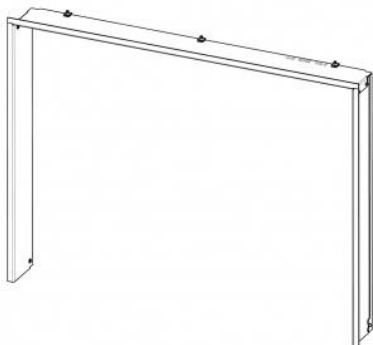

### **Questo accessorio è previsto per**

IMPRESSION 2g L 80.60.01 - inserto per camino con porta a scomparsa e vetratura doppia