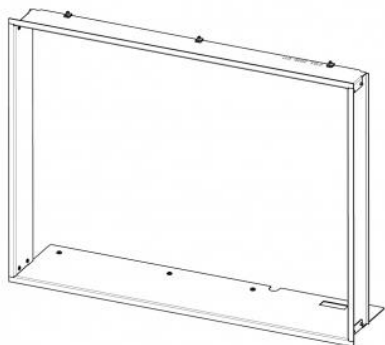

## **CORNICE I2LH RAM12**

I prezzi sono disponibili su richiesta presso il vostro rivenditore  
codice ord.: **I2LH RAM12**

### **Questo accessorio è previsto per**

IMPRESSION 2g L 80.60.01 - inserto per camino con porta a scomparsa e vetratura doppia